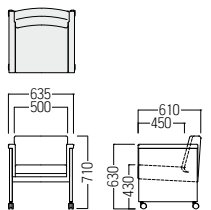

パネル：メラミン化粧板
【イビデン：BY-5735D2】