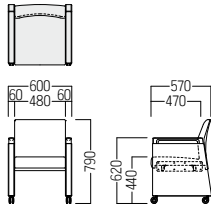

## S・CM-722

DB ¥149,000  
張材：平織【EF-35E】

便利な肘グリップ。

### ● S・CM-722 □

- A ¥132,000
- B ¥136,000
- C ¥139,000
- D ¥144,000
- E ¥149,000
- F ¥153,000

肘：ビーチ材・ウレタン塗装  
脚：φ60ナイロンキャスター

木部カラー

品番の□に  
木部カラーを  
ご指定ください。

NB DB