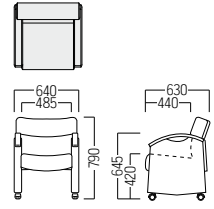

肘：ビーチ成型合板・ウレタン塗装
脚：φ50ナイロンキャスター