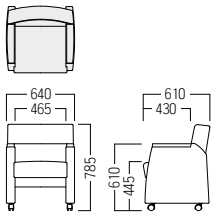

肘：ビーチ成型合板・ウレタン塗装
脚：φ50ナイロンキャスター