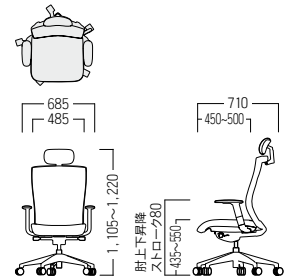

ハイタイプ(シンクロロッキング)

● **S-CN-70-H-AC-BK** 品
 ¥ 106,000
 フレーム：ナイロン(ブラック)
 脚：ナイロン・
 φ60ナイロンキャスター

● **S-CN-71-H-AC-GY** 品
 ¥ 110,000
 フレーム：ナイロン(ホワイト)
 脚：アルミダイキャスト・
 φ60ナイロンキャスター

張地
BK

張地
GY

セミオーダー製品

オフィスのインテリアに合わせて、張地をご自由にお選びいただけるセミオーダータイプもご用意しています。
 ※製品の仕様上、対応できない張地もございます。ご希望の場合は都度お問い合わせください。

¥ 115,800
 張材 背：ジャガード織【ランク外(ソレイユLY)】
 座：ジャガード織【ランク外(ソレイユGR)】

¥ 115,600
 張材：平織【ランク外(FM5401-05)】

¥ 137,000
 張材 背：平織【EF-41C】
 座：平織【EF-41A】

¥ 127,600
 張材 背：ジャガード織【ランク外(ソレイユLB)】
 座：ジャガード織【ランク外(ソレイユGR)】

● S-CN-70-M-AC-SO 品