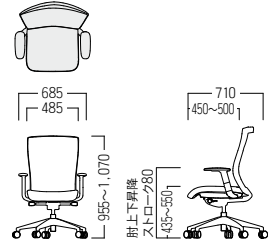

S・CN-70/71 series

ミドルタイプ(シンクロロッキング)

● **S-CN-70-M-AC-BK** 品
 ¥ 90,000
 フレーム：ナイロン(ブラック)
 脚：ナイロン・
 φ60ナイロンキャスター

● **S-CN-71-M-AC-GY** 品
 ¥ 97,800
 フレーム：ナイロン(ホワイト)
 脚：アルミダイキャスト・
 φ60ナイロンキャスター

張地
BK

張地
GY

レザー仕様もございます。
 >>> P667

ハイタイプ(シンクロロッキング)

● **S-CN-70-H-AC-BK** 品
 ¥ 106,000
 フレーム：ナイロン(ブラック)
 脚：ナイロン・
 φ60ナイロンキャスター

● **S-CN-71-H-AC-GY** 品
 ¥ 110,000
 フレーム：ナイロン(ホワイト)
 脚：アルミダイキャスト・
 φ60ナイロンキャスター

張地
BK

張地
GY

セミオーダー製品

オフィスのインテリアに合わせて、張地をご自由にお選びいただけるセミオーダータイプもご用意しています。
 ※製品の仕様上、対応できない張地もございます。ご希望の場合は都度お問い合わせください。