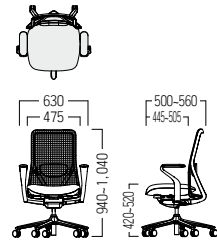

S・CN-B350

W570のコンパクト設計のチェアです。