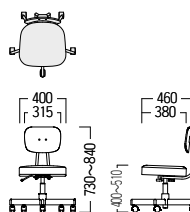

● S・CS-D530・HD

テレワーク用タスクチェア(手動昇降タイプ)

- RK (ゴムキャスター) ¥ 31,800
- NK (ナイロンキャスター) ¥ 33,700
- UK (ウレタンキャスター) ¥ 36,600

※品番の□にキャスター(RK/NK/UK)をご指定ください。

NK ¥ 48,100
張材：平織【CF-20F】

● S・CS-D530・GC

テレワーク用タスクチェア(ガス昇降タイプ)