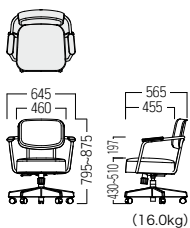

S・CN-E612

BK ¥ 76,800
張材：平織【CF-09L】

BE ¥ 147,000
張材：平織【ランク外(REFUGE PLACIDE TABAC)】

本体：φ22.2スチールパイプ・粉体塗装
背・座：モールドウレタン
肘：レッドオーク材・ウレタン塗装
脚：スチール・粉体塗装・φ60ナイロンキャスター
※張地の柄合わせや、厚手の張地は対応ができません。
都合お問い合わせください。

詳細はこちら

■ S・CN-E612・AC

- A ¥ 72,300
- B ¥ 74,700
- C ¥ 76,800
- D ¥ 78,900
- E ¥ 81,100
- F ¥ 83,300

フレームカラー

品番の□にフレームカラーをご指定ください。

特注カラー製品

製造ロット、納期、運送費等のお打ち合わせが必要となります。

フレームカラー
グリーン

フレームカラー
コーラルピンク

背・座のロックが可能です。

やさしい座り心地

背と座にモールドウレタンを使用しており、長時間座っていても疲れにくいやわらかな座り心地です。

空間に馴染むデザイン

自宅のインテリアにも合わせやすい、シンプル・カジュアルなデザインです。

S・CS-D530

NK ¥ 33,700
張材：平織【CF-20D】

昇降機構