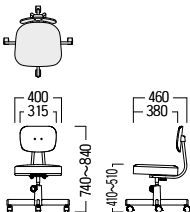

背・座のロックが可能です。

やさしい座り心地

背と座にモールドウレタンを使用しており、長時間座っていても疲れにくいやわらかな座り心地です。

空間に馴染むデザイン

自宅のインテリアにも合わせやすい、シンプル・カジュアルなデザインです。

S・CS-D530

NK ¥ 33,700
張材：平織【CF-20D】

昇降機構