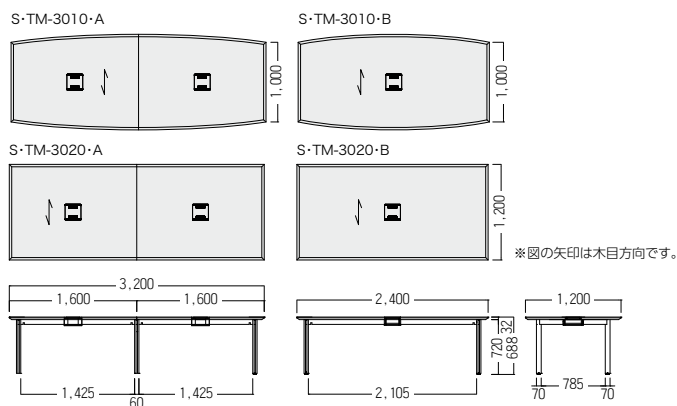

S・TM-3020・B