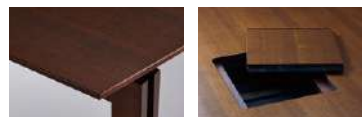

## 〔品番記入方法〕

- S・TM-3010・□・□ 船形
- S・TM-3020・□・□ スクエア

- ①サイズを下記(A/B)よりお選びください。
- ②アルミ配線ボックス付はALをご記入ください。  
※アルミ配線ボックスなしの場合は未記入(通常配線ボックス付)

	①サイズ	②AL	
		アルミ配線ボックスなし	アルミ配線ボックス付
3010	A W3,200-D1,200-H720	¥ 822,000	¥ 1,064,000
	B W2,400-D1,200-H720	¥ 561,000	¥ 681,000
3020	A W3,200-D1,200-H720	¥ 720,000	¥ 950,000
	B W2,400-D1,200-H720	¥ 521,000	¥ 635,000

シャープな木口形状

配線ボックス付

脚ケーブルカバー

オプションによりアルミ配線ボックスに変更できます。