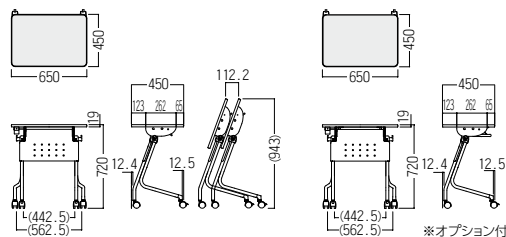

S・TM-G752

天板：メラミン化粧板
幕板：スチール・メラミン焼付塗装(ホワイト)
棚：スチールパイプ・メラミン焼付塗装(ホワイト)
脚：スチール丸パイプ・メラミン焼付塗装(ホワイト)

OPTION

オプションで棚の取付が可能です。