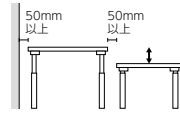

ATTENTION

昇降時に手を巻き込むおそれがあるため、周囲と50mm以上間隔を空けて設置してください。

S・TT-520 S・LS-520

スタンドワークの効果

高さ調節機能を装備したシンプルなデスクです。行動を誘発する環境を整え、同一姿勢での業務をしないことで、ワーカーの心理的ストレスやからだの疲れを軽減。生産性や健康増進に効果的です。

天板:天然木突板 or メラミン化粧板
脚:スチール・粉体塗装・アジャスター付
※ケーブルガードはオプションです。