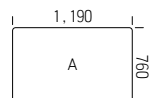

[品番記入方法]

①天板サイズを下記(A/B/C/D/E/F)よりお選びください。
 ②天板カラーを下記(OV/NO2など)よりお選びください。

①サイズ ※パネル付用天板

①サイズ ※パネル無用天板

②天板カラー

	A	B	C	D	E	F
天然木突板	OV/OM/WNV ¥87,000	¥89,000	¥89,000	¥79,200	¥97,000	¥97,000
	RG ¥95,500	¥107,000	¥107,000	¥89,000	¥107,000	¥107,000
メラミン化粧板	NO2/MO2 ¥44,800	¥52,200	¥52,200	¥44,800	¥52,200	¥52,200
	WH ¥42,200	¥49,700	¥49,700	¥42,200	¥49,700	¥49,700

脚(W1,200用)

■S・LS-520・WH ¥224,000
 ■S・LS-520・BL ¥221,000
 スチール・粉体塗装・アジャスター付

表面材

バックパネル(W1,200用)

●S・OS-520・BP・A ¥94,900
 張材: Cランク想定

●S・OS-520・BP・B/C ¥88,700
 張材: Cランク想定

木口形状

メラミン化粧板