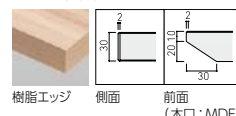

[品番記入方法]

①天板サイズを下記(A/B/C/D/E/F)よりお選びください。
 ②天板カラーを下記(OV/NO2など)よりお選びください。

①サイズ ※パネル付用天板

①サイズ ※パネル無用天板

②天板カラー

	A	B	C	D	E	F
天然木突板	OV/OM/WNV ¥87,000	¥89,000	¥89,000	¥79,200	¥97,000	¥97,000
	RG ¥95,500	¥107,000	¥107,000	¥89,000	¥107,000	¥107,000
メラミン化粧板	NO2/MO2 ¥44,800	¥52,200	¥52,200	¥44,800	¥52,200	¥52,200
	WH ¥42,200	¥49,700	¥49,700	¥42,200	¥49,700	¥49,700

脚(W1,200用)

■S・LS-520・WH ¥224,000
 ■S・LS-520・BL ¥221,000
 スチール・粉体塗装・アジャスター付

表面材

バックパネル(W1,200用)

●S・OS-520・BP・A ¥94,900
 張材: Cランク想定

●S・OS-520・BP・B/C ¥88,700
 張材: Cランク想定

木口形状

メラミン化粧板