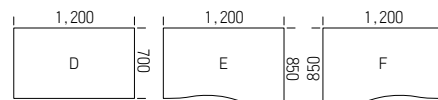

[品番記入方法]

①天板サイズを下記(A/B/C/D/E/F)よりお選びください。
 ②天板カラーを下記(OV/NO2など)よりお選びください。

①サイズ ※パネル付用天板

①サイズ ※パネル無用天板

②天板カラー

	A	B	C	D	E	F
天然木突板	OV/OM/WNV ¥87,000	¥89,000	¥89,000	¥79,200	¥97,000	¥97,000
	RG ¥95,500	¥107,000	¥107,000	¥89,000	¥107,000	¥107,000
メラミン化粧板	NO2/MO2 ¥44,800	¥52,200	¥52,200	¥44,800	¥52,200	¥52,200
	WH ¥42,200	¥49,700	¥49,700	¥42,200	¥49,700	¥49,700