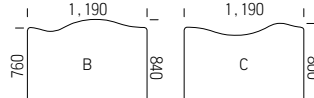

[品番記入方法]

①天板サイズを下記(A/B/C/D/E/F)よりお選びください。
 ②天板カラーを下記(OV/NO2など)よりお選びください。

①サイズ ※パネル付用天板

①サイズ ※パネル無用天板

②天板カラー

	A	B	C	D	E	F
天然木突板	OV/OM/WNV ¥87,000	¥89,000	¥89,000	¥79,200	¥97,000	¥97,000
	RG ¥95,500	¥107,000	¥107,000	¥89,000	¥107,000	¥107,000
メラミン化粧板	NO2/MO2 ¥44,800	¥52,200	¥52,200	¥44,800	¥52,200	¥52,200
	WH ¥42,200	¥49,700	¥49,700	¥42,200	¥49,700	¥49,700

脚(W1,200用)

■S・LS-520・WH ¥224,000
 ■S・LS-520・BL ¥221,000
 スチール・粉体塗装・アジャスター付

表面材

バックパネル(W1,200用)

●S・OS-520・BP・A ¥94,900
 張材: Cランク想定

●S・OS-520・BP・B/C ¥88,700
 張材: Cランク想定

木口形状

メラミン化粧板