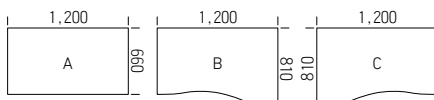

[品番記入方法]

①天板サイズを下記(A/B/C/D/E/F)よりお選びください。
 ②天板カラーを下記(OV/NO2など)よりお選びください。

①サイズ ※パネル付用天板

①サイズ ※パネル無用天板

②天板カラー

	A	B	C	D	E	F
天然木突板	OV/OM/WNV ¥87,000	¥89,000	¥89,000	¥79,200	¥97,000	¥97,000
	RG ¥95,500	¥107,000	¥107,000	¥89,000	¥107,000	¥107,000
メラミン化粧板	NO2/MO2 ¥44,800	¥52,200	¥52,200	¥44,800	¥52,200	¥52,200
	WH ¥42,200	¥49,700	¥49,700	¥42,200	¥49,700	¥49,700