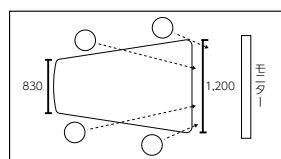

POINT

モニター使用に適したデスク形状
どの席からでもモニター画面が見える台形
形状。デジタル資料を用いるミーティング
はもちろん、テレビ会議にも最適です。