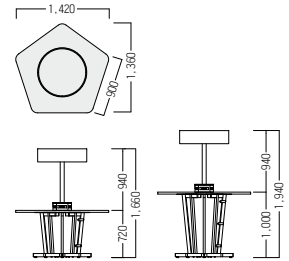

セット価格
 照明なしタイプ
 ¥405,000

W1,420・D1,360・H840
 天板：■ S・TT-C488・A・OM ¥203,000
 脚部：■ S・LS-C488・A・L・BK ¥202,000

張材：平織【ランク外(NC-180)】

セット価格
 照明付タイプ
 ¥1,129,000

W1,420・D1,360・H1,940
 天板：■ S・TT-C488・B・OM ¥203,000
 脚部：■ S・LS-C488・B・H・BK ¥926,000