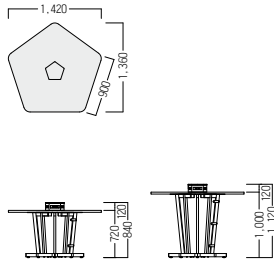

S・TT-C488 S・LS-C488

お互いの視線を気にすることなく、モバイルワークに集中できる、インテリア性と機能性を兼ね備えた五角形デスク。健康面に配慮した有機EL照明を採用しています。

天板：天然木突板・ウレタン塗装/メラミン化粧板
 木口：天然木突板・ウレタン塗装/樹脂エッジ
 脚部：スチール・粉体塗装
 配線BOX：スチール・粉体塗装
 (コンセント2口×5付)
 照明部：有機EL照明(OLED)・スチール・粉体塗装

セット価格
 照明なしタイプ
 ¥405,000

W1,420・D1,360・H840
 天板：■ S・TT-C488・A・OM ¥203,000
 脚部：■ S・LS-C488・A・L・BK ¥202,000

張材：平織【ランク外(NC-180)】

セット価格
 照明付タイプ
 ¥1,129,000

W1,420・D1,360・H1,940
 天板：■ S・TT-C488・B・OM ¥203,000
 脚部：■ S・LS-C488・B・H・BK ¥926,000