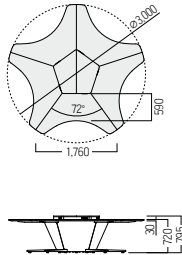

S・TT-G774 S・LS-G774 受重 NEW

空間のシンボルとなるような多角形デスク。
執務空間を画一性から解放し、“チーム”と“個”の働き方を両立するデスクです。

天板：天然木突板・ウレタン塗装/メラミン化粧板
木口：天然木突板・ウレタン塗装/樹脂エッジ
フレーム：スチール・粉体塗装(ブラック艶消梨地)
配線BOX：スチール・粉体塗装(コンセント2口×5)
適用モニターサイズ：27インチ相当湾曲モニター
または24インチ相当平面モニター
※モニター本体及びモニター取付用ボルトは付属されていません。

パネルなしタイプ

セット価格
¥1,380,000
天板：■ S・TT-G774・A・TA・OM ¥856,000
脚：■ S・LS-G774・A・BK ¥524,000

パネル付きタイプ

張材：ドビー織[CF-17R]

セット価格
¥1,980,000
天板：■ S・TT-G774・B・TA・OM ¥856,000
脚：■ S・LS-G774・B・BK ¥598,000
パネル：■ S・OS-G774・TP ¥328,000
モニターアーム：■ S・OA-G774・MA ¥198,000

[天板 品番記入方法]

- ①パネルタイプを(A/B)よりお選びください。
- ②木口形状を下記(SQ/TA)よりお選びください。
- ③天板カラーを下記(TNA/TBR/OM/OV/WNV/RG)よりお選びください。

		パネルなしタイプ		パネル付きタイプ	
①パネルタイプ		A		B	
②木口形状		SQ	TA	SQ	TA
メラミン化粧板	TNA/TBR	¥356,000	¥656,000	¥356,000	¥656,000
	OM	—	¥856,000	—	¥856,000
オーク	OV	—	¥956,000	—	¥956,000
	WNV	—	¥1,026,000	—	¥1,026,000
天然木突板	RG	—	¥1,156,000	—	¥1,156,000

※パネル付きタイプは、パネル・モニターアームの取り付けが必須です。

■ S・OS-G774・TP

パネル×5枚一式

- A ¥308,000
- B ¥318,000
- C ¥328,000
- D ¥338,000
- E ¥348,000
- F ¥358,000

■ S・OA-G774・MA

モニターアーム×5台一式

¥198,000

※パネル付きタイプをご注文の場合は、必ずパネル(5枚)・モニターアーム(5台)をセットでご注文ください。

[脚 品番記入方法]

■ S・LS-G774・□・BK

- ①パネルタイプを(A/B)よりお選びください。

		パネルなしタイプ	パネル付タイプ
①パネルタイプ		A	B
		¥524,000	¥598,000

POINT

個々の作業効率を考慮し、5面それぞれに2口コンセントを完備しています。

長方形のデスクと違い、お互いの視線が向かい合わない五角形のデスク。必要な時にはチームでコミュニケーションをとりながら働くことができます。