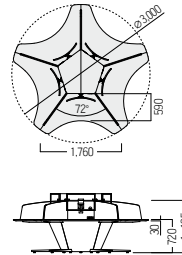

S・TT-G774 S・LS-G774 受重 NEW

空間のシンボルとなるような多角形デスク。
執務空間を画一性から解放し、“チーム”と“個”の働き方を両立するデスクです。

天板：天然木突板・ウレタン塗装/メラミン化粧板
木口：天然木突板・ウレタン塗装/樹脂エッジ
フレーム：スチール・粉体塗装(ブラック艶消梨地)
配線BOX：スチール・粉体塗装(コンセント2口×5)
適用モニターサイズ：27インチ相当湾曲モニター
または24インチ相当平面モニター
※モニター本体及びモニター取付用ボルトは付属されていません。

パネルなしタイプ

セット価格
¥1,380,000
天板：■ S・TT-G774・A・TA・OM ¥856,000
脚：■ S・LS-G774・A・BK ¥524,000

パネル付きタイプ

張材：ドビー織[CF-17R]

セット価格
¥1,980,000
天板：■ S・TT-G774・B・TA・OM ¥856,000
脚：■ S・LS-G774・B・BK ¥598,000
パネル：■ S・OS-G774・TP ¥328,000
モニターアーム：■ S・OA-G774・MA ¥198,000

[天板 品番記入方法]

- ①パネルタイプを(A/B)よりお選びください。
- ②木口形状を下記(SQ/TA)よりお選びください。
- ③天板カラーを下記(TNA/TBR/OM/OV/WNV/RG)よりお選びください。

		パネルなしタイプ		パネル付きタイプ	
①パネルタイプ		A		B	
②木口形状		SQ	TA	SQ	TA
メラミン化粧板	TNA/TBR	¥356,000	¥656,000	¥356,000	¥656,000
	OM	—	¥856,000	—	¥856,000
オーク	OV	—	¥956,000	—	¥956,000
	WNV	—	¥1,026,000	—	¥1,026,000
天然木突板	RG	—	¥1,156,000	—	¥1,156,000

※パネル付きタイプは、パネル・モニターアームの取り付けが必須です。

■ S・OS-G774・TP

パネル×5枚一式

- A ¥308,000
- B ¥318,000
- C ¥328,000
- D ¥338,000
- E ¥348,000
- F ¥358,000

■ S・OA-G774・MA

モニターアーム×5台一式

¥198,000

※パネル付きタイプをご注文の場合は、必ずパネル(5枚)・モニターアーム(5台)をセットでご注文ください。

[脚 品番記入方法]

■ S・LS-G774・□・BK

- ①パネルタイプを(A/B)よりお選びください。

		パネルなしタイプ	パネル付タイプ
①パネルタイプ		A	B
		¥524,000	¥598,000

POINT

個々の作業効率を考慮し、5面それぞれに2口コンセントを完備しています。

長方形のデスクと違い、お互いの視線が向かい合わない五角形のデスク。必要な時にはチームでコミュニケーションをとりながら働くことができます。