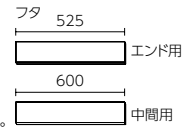

ハイポジションデスク

コンセントボックスタイプ
W2,400~4,800・D1,200・H1,000

セット価格 ¥531,000
天板：■S・TT-B324A・SQ・H・TBR ¥178,000
脚：■S・LS-B324A・H・BK ¥353,000

天板：天然木突板/メラミン化粧板 脚：スチール・粉体塗装

【天板 品番記入方法】

■S・TT-B324A・□・□・□

①木口形状 ②天板サイズ ③天板表面材

- ①木口形状を下記(SQ/TA)よりお選びください。
- ②天板サイズを下記(G-I)よりお選びください。
- ③天板表面材を下記(OV/TNAなど)よりお選びください。

D1,200	②天板サイズ		G W2,400・D1,200		H W3,600・D1,200		I W4,800・D1,200	
	①木口形状		SQ	TA	SQ	TA	SQ	TA
③天板表面材	メラミン化粧板	TNA/TBR	¥116,000	¥129,000	¥178,000	¥197,000	¥234,000	¥258,000
		OM	¥293,000		¥444,000		¥576,000	
	天然木突板	OV	¥308,000		¥466,000		¥605,000	
		WNV	¥321,000		¥487,000		¥634,000	
		RG	¥339,000		¥513,000		¥670,000	

【脚 品番記入方法】

■S・LS-B324A・□・□

①天板サイズ ②フレームカラー

- ①天板サイズを下記(G-I)よりお選びください。
- ②フレームカラーを下記(WH/BKなど)よりお選びください。

①天板サイズ		G W2,400・D1,200	H W3,600・D1,200	I W4,800・D1,200
②フレームカラー	WH/BK ※	¥197,000	¥353,000	¥375,000

※WH・BK以外のカラーについては別途お問い合わせください。