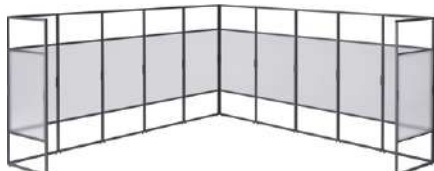

A・45・LBK

● S・OS-E624A・A・45・LBK

インテリアパーティション
ポリカーボネート付
¥ 1,273,000
W4,565・D4,565・H2,100

● S・OS-E624A・B・45・LBK

インテリアパーティション
¥ 799,000
W4,565・D4,565・H2,100