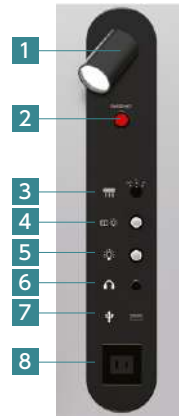

室内空間

キャビン室内は主にFRP材を使用し、ホワイト色をベースとしたスタイリッシュな空間です。ヘッドボード・天井については数ある化粧板の中からお選びいただくことができます。

コントロールパネル

1 読書灯

キャビン内でお様が読書等される際に便利な角度調整式のLEDライトを装備しております。

2 エマージェンシーボタン

数多くの実績の中でご要望の多かったキャビン内での万が一の事態に備え、エマージェンシーボタンを搭載可能。お客様の安全と安心を守ります。

3 排気ファンスイッチ

より快適にお過ごしいただくためにキャビン内の空気を排気し、キャビン外からの外気を循環させる機能を備えています。

4 読書灯スイッチ

確認しやすい形状のスイッチボタンとなっております。

5 間接照明スイッチ

ヘッドボード部の間接照明のスイッチです。電球色から昼白色まで色温度のセレクトも可能です。

6 イヤホンジャック

TV視聴の際にご利用いただけます。

7 USB

USB端子を標準装備しております。

8 コンセント(1口)

日本仕様のコンセントになりますが、充電等にお使いいただけるよう100Vコンセントを装備しています。

その他特注対応、オプション品につきましては担当営業までご確認ください。別冊カタログをご参照ください。