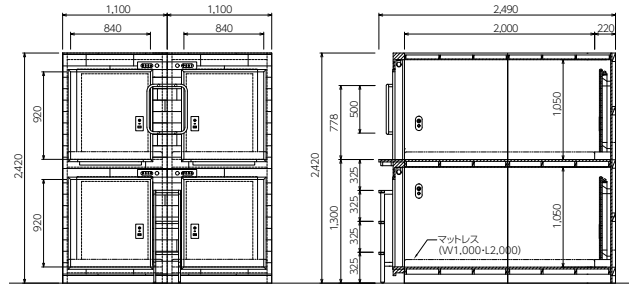

## S・BH-A055 木製キャビン

フェイスパネル：メラミン化粧板・  
ポリエステル化粧板  
木口：無垢材・ウレタン塗装  
床板・側板・天井：ポリエステル化粧板  
ヘッドボード：布張り  
間接照明：3方LED  
コントロールパネル：間接照明スイッチ・  
充電用コンセント・  
充電用USB差込口

グリップ：スチール  
中央ステップ・ステップ：無垢材・塩ビシート貼り  
ステップフレーム：スチール  
室番号表示：内照式  
ロールスクリーン：防災加工品