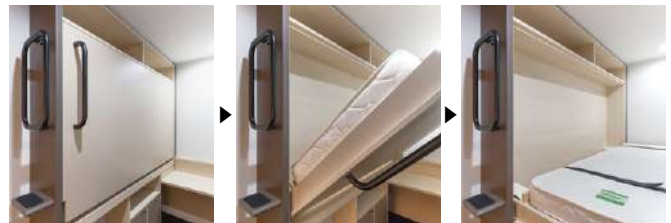

## S・BH-A055 木製キャビン

フェイスパネル：メラミン化粧板・  
ポリエステル化粧板  
木口：無垢材・ウレタン塗装  
床板・側板・天井：ポリエステル化粧板  
ヘッドボード：布張り  
間接照明：3方LED  
コントロールパネル：間接照明スイッチ・  
充電用コンセント・  
充電用USB差込口

グリップ：スチール  
中央ステップ・ステップ：無垢材・塩ビシート貼り  
ステップフレーム：スチール  
室番号表示：内照式  
ロールスクリーン：防災加工品

デスク、ベッドを最小限のスペースに収めたプライベート空間。

昼間はレンタルオフィスとしてデスクワークに、  
夜間はカプセルホテルとして宿泊できる新しい個室の利用方法。  
狭小スペースに新たな価値を提案します。

## S・BH-A056 収納ベッドタイプ個室ユニット

収納ベッド扉：メラミン化粧板・ポリエステル化粧板・パネ金物  
サイドパネル：メラミン化粧板・木口無垢材・ウレタン塗装  
フレーム・グリップ：スチール  
ステップ：MDF・ウレタン塗装・塩ビシート張り  
デスク・腰パネル・上下収納：メラミン化粧板・ポリエステル化粧板  
ハンガーフック&ミラーパネル：メラミン化粧板・ポリエステル化粧板・  
スチールフック・ミラー