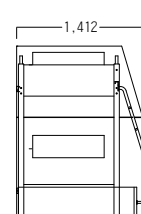

サイドにはUSB充電が可能なスイッチ付コンセントを設置しました。
※USB充電は5V1Aです。

※マットレス別途

木製2段ベッドの特注例

S・BN-A057 2段ベッド

ナイトテーブル

ベッドのイメージに合わせたナイトテーブルもご提案いたします。

天板：国産タモ突板
スイッチ付・コンセント・フットランプ付

S・BN-A058 ナイトテーブル