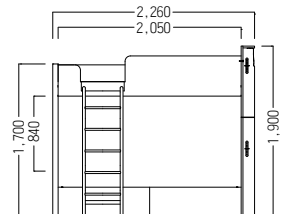

※マットレス別途

木製2段ベッドの特注例

S・BN-A057 2段ベッド