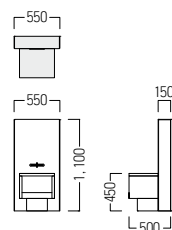

サイドにはUSB充電が可能なスイッチ付コンセントを設置しました。
※USB充電は5V1Aです。

※マットレス別途

木製2段ベッドの特注例

S・BN-A057 2段ベッド

ナイトテーブル

ベッドのイメージに合わせたナイトテーブルもご提案いたします。

天板：国産タモ突板
スイッチ付・コンセント・フットランプ付

S・BN-A058 ナイトテーブル