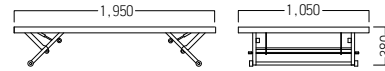

### 親ベッド

マットレス：ジャガード織・ボンネルコイル  
 フレーム：スチール角パイプ・粉体塗装  
 脚：スチールパイプ・粉体塗装  
 ボトムスカート：ポリエステル100%・防炎・ウォッシュابل(SC8368)

親ベッド		コイル数			
マットレス	ボンネルコイル	■S-BM-9660-STD	W1,100・L2,050・t150	240	¥ 76,900
	ポケットコイル	■S-BM-9660-PM	W1,100・L2,050・t150	465	¥ 89,500
フレーム		■S-BH-9660	W1,100・L2,060・H380	—	¥ 96,600
ボトムスカート		■S-BH-965A-S	—	—	¥ 30,600

### 子ベッド

マットレス：ジャガード織・ボンネルコイル  
 フレーム：スチール角パイプ・粉体塗装  
 脚：スチール角パイプ・粉体塗装  
 ボトムスカート：ポリエステル100%・防炎・ウォッシュابل(SC8368)

子ベッド		コイル数			
		■S-BM-9660-B-STD	W1,050・L1,950・t150	230	¥ 70,600
		■S-BM-9660-B-PM	W1,050・L1,950・t150	406	¥ 85,700
	横引き	■S-BH-9660-B	W1,050・L1,950・H380	—	¥ 188,000
		■S-BH-965A-B-S	—	—	¥ 30,600