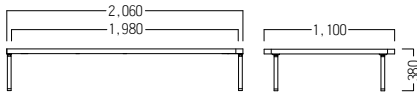

### 親ベッド

マットレス：ジャガード織・ボンネルコイル  
 フレーム：スチール角パイプ・粉体塗装  
 脚：スチールパイプ・粉体塗装  
 ボトムスカート：ポリエステル100%・防炎・ウォッシュابل(SC8368)

親ベッド		コイル数			
マットレス	ボンネルコイル	■S-BM-9660-STD	W1,100・L2,050・t150	240	¥ 76,900
	ポケットコイル	■S-BM-9660-PM	W1,100・L2,050・t150	465	¥ 89,500
フレーム		■S-BH-9660	W1,100・L2,060・H380	—	¥ 96,600
ボトムスカート		■S-BH-965A-S	—	—	¥ 30,600

### 子ベッド

マットレス：ジャガード織・ボンネルコイル  
 フレーム：スチール角パイプ・粉体塗装  
 脚：スチール角パイプ・粉体塗装  
 ボトムスカート：ポリエステル100%・防炎・ウォッシュابل(SC8368)

子ベッド		コイル数			
		■S-BM-9660-B-STD	W1,050・L1,950・t150	230	¥ 70,600
		■S-BM-9660-B-PM	W1,050・L1,950・t150	406	¥ 85,700
	横引き	■S-BH-9660-B	W1,050・L1,950・H380	—	¥ 188,000
		■S-BH-965A-B-S	—	—	¥ 30,600