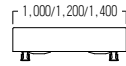

ボトム

ボンネルスプリングボトム

[品番記入方法]

●S・BM-H804・BC・□愛

①サイズ

①サイズを下記(S/SD/D)よりお選びください。

ボトム高さ	①サイズ		L 2,000	コイル数	
H290mm	S	シングル	W1,000	216	¥ 90,000
	SD	セミダブル	W1,200	264	¥ 100,000
	D	ダブル	W1,400	312	¥ 119,000

固定脚・キャスター脚付き (H80)

※特注にて、フレームカラーとサイズの変更が可能です。詳しくはお問い合わせください。

ボックスボトム

[品番記入方法]

●S・BM-H804・BX・□愛

①サイズ

①サイズを下記(S/SD/D)よりお選びください。

ボトム高さ	①サイズ		L 2,000	
H250mm	S	シングル	W1,000	¥ 60,200
	SD	セミダブル	W1,200	¥ 68,300
	D	ダブル	W1,400	¥ 81,800