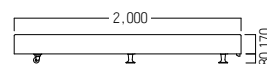

ボトム

ボンネルスプリングボトム

[品番記入方法]

●S・BM-H804・BC・□愛

①サイズ

①サイズを下記(S/SD/D)よりお選びください。

ボトム高さ	①サイズ		L 2,000	コイル数	
H290mm	S	シングル	W1,000	216	¥ 90,000
	SD	セミダブル	W1,200	264	¥ 100,000
	D	ダブル	W1,400	312	¥ 119,000

固定脚・キャスター脚付き (H80)

※特注にて、フレームカラーとサイズの変更が可能です。詳しくはお問い合わせください。

ボックスボトム

[品番記入方法]

●S・BM-H804・BX・□愛

①サイズ

①サイズを下記(S/SD/D)よりお選びください。

ボトム高さ	①サイズ		L 2,000	
H250mm	S	シングル	W1,000	¥ 60,200
	SD	セミダブル	W1,200	¥ 68,300
	D	ダブル	W1,400	¥ 81,800