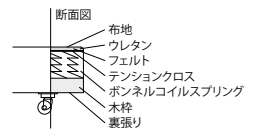

ボトム

ボンネルスプリングボトム

[品番記入方法]

●S・BM-H804・BC・□愛

①サイズ

①サイズを下記(S/SD/D)よりお選びください。

ボトム高さ	①サイズ		L 2,000	コイル数	
H290mm	S	シングル	W1,000	216	¥ 90,000
	SD	セミダブル	W1,200	264	¥ 100,000
	D	ダブル	W1,400	312	¥ 119,000

固定脚・キャスター脚付き (H80)

※特注にて、フレームカラーとサイズの変更が可能です。詳しくはお問い合わせください。

ボックスボトム

[品番記入方法]

●S・BM-H804・BX・□愛

①サイズ

①サイズを下記(S/SD/D)よりお選びください。

ボトム高さ	①サイズ		L 2,000	
H250mm	S	シングル	W1,000	¥ 60,200
	SD	セミダブル	W1,200	¥ 68,300
	D	ダブル	W1,400	¥ 81,800