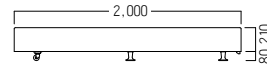

ボトム

ボンネルスプリングボトム

[品番記入方法]

●S・BM-H804・BC・□愛

①サイズ

①サイズを下記(S/SD/D)よりお選びください。

ボトム高さ	①サイズ		L 2,000	コイル数	
H290mm	S	シングル	W1,000	216	¥ 90,000
	SD	セミダブル	W1,200	264	¥ 100,000
	D	ダブル	W1,400	312	¥ 119,000

固定脚・キャスター脚付き (H80)

※特注にて、フレームカラーとサイズの変更が可能です。詳しくはお問い合わせください。

ボックスボトム

[品番記入方法]

●S・BM-H804・BX・□愛

①サイズ

①サイズを下記(S/SD/D)よりお選びください。

ボトム高さ	①サイズ		L 2,000	
H250mm	S	シングル	W1,000	¥ 60,200
	SD	セミダブル	W1,200	¥ 68,300
	D	ダブル	W1,400	¥ 81,800