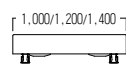

ボトム

ボンネルスプリングボトム

[品番記入方法]

●S・BM-H804・BC・□愛

①サイズ

①サイズを下記(S/SD/D)よりお選びください。

ボトム高さ	①サイズ		L 2,000	コイル数	
H290mm	S	シングル	W1,000	216	¥ 90,000
	SD	セミダブル	W1,200	264	¥ 100,000
	D	ダブル	W1,400	312	¥ 119,000

固定脚・キャスター脚付き (H80)

※特注にて、フレームカラーとサイズの変更が可能です。詳しくはお問い合わせください。

ボックスボトム

[品番記入方法]

●S・BM-H804・BX・□愛

①サイズ

①サイズを下記(S/SD/D)よりお選びください。

ボトム高さ	①サイズ		L 2,000	
H250mm	S	シングル	W1,000	¥ 60,200
	SD	セミダブル	W1,200	¥ 68,300
	D	ダブル	W1,400	¥ 81,800