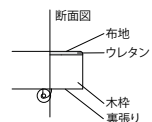

ボトム

ボンネルスプリングボトム

[品番記入方法]

●S・BM-H804・BC・□愛

①サイズ

①サイズを下記(S/SD/D)よりお選びください。

ボトム高さ	①サイズ		L 2,000	コイル数	
H290mm	S	シングル	W1,000	216	¥ 90,000
	SD	セミダブル	W1,200	264	¥ 100,000
	D	ダブル	W1,400	312	¥ 119,000

固定脚・キャスター脚付き (H80)

※特注にて、フレームカラーとサイズの変更が可能です。詳しくはお問い合わせください。

ボックスボトム

[品番記入方法]

●S・BM-H804・BX・□愛

①サイズ

①サイズを下記(S/SD/D)よりお選びください。

ボトム高さ	①サイズ		L 2,000	
H250mm	S	シングル	W1,000	¥ 60,200
	SD	セミダブル	W1,200	¥ 68,300
	D	ダブル	W1,400	¥ 81,800