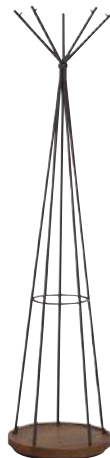

S・CM-F715

¥ 346,000

張材：ソフトレザー〔EL-01F〕

W680・D660・H700・SH420

ハンドル：φ15.9スチールパイプ・粉体塗装(黒全艶消)

脚端：ABS

■ S・CM-F715・AC・BK

アームチェア

アームチェア(キャスター付)

- A ¥ 434,000
- B ¥ 437,000
- C ¥ 440,000
- D ¥ 443,000
- E ¥ 446,000
- F ¥ 449,000

S・SF-F715

¥ 498,000

張材：ソフトレザー〔EL-01G〕

W800・D800・H800・SH400

台輪：塗装(黒艶消)

■ S・SF-F715・AC・BK

ソファ

- A ¥ 482,000
- B ¥ 486,000
- C ¥ 490,000
- D ¥ 494,000
- E ¥ 498,000
- F ¥ 502,000

S・OA-F715

フレーム：φ12スチールロッド・粉体塗装(黒全艶消)
ベース：オーク集成材・ウレタン塗装(ウォールナット)

■ S・OA-F715・WN・BK

ハンガーフック

¥ 150,000

W400・D400・H1,695

S・TL-F715

■ S・TL-F715・TS・A・WN・BK

ローテーブル

¥ 115,000

W400・D400・H550

フレーム：φ12スチールロッド・
粉体塗装(黒全艶消)

天板：ウォールナット突板・ウレタン塗装

脚端：ナイロン