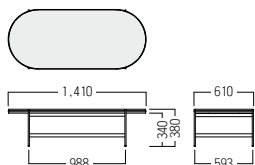

S・TL-F715 受

フレーム：φ12スチールロッド・粉体塗装(黒全艶消)
 天板：ウォールナット突板・ウレタン塗装
 脚端：ナイロン

天板・
キャビネット

脚

■ S・TL-F715-MT・WN・BK

ローテーブル
 ¥ 380,000

S・OS-F715 受

フレーム：φ12スチールロッド・粉体塗装(黒全艶消)
 棚板：ウォールナット突板・ウレタン塗装
 脚端：ナイロン
 可動間仕切り2組付

■ S・OS-F715-WN・BK

キャビネット
 ¥ 760,000

POINT

奥行方向の間仕切りはマグネット固定で位置の変更が可能です。標準仕様で4枚2組込みのセット価格になります。枚数の変更の際はお問い合わせください。