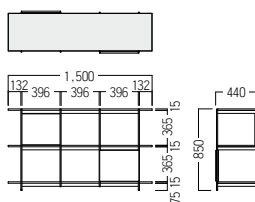

S・TL-F715 受

フレーム：φ12スチールロッド・粉体塗装(黒全艶消)
 天板：ウォールナット突板・ウレタン塗装
 脚端：ナイロン

天板・
キャビネット

脚

■ S・TL-F715-MT・WN・BK

ローテーブル
 ¥ 380,000

S・OS-F715 受

フレーム：φ12スチールロッド・粉体塗装(黒全艶消)
 棚板：ウォールナット突板・ウレタン塗装
 脚端：ナイロン
 可動間仕切り2組付

■ S・OS-F715-WN・BK

キャビネット
 ¥ 760,000

POINT

奥行方向の間仕切りはマグネット固定で位置の変更が可能です。標準仕様で4枚2組込みのセット価格になります。枚数の変更の際はお問い合わせください。