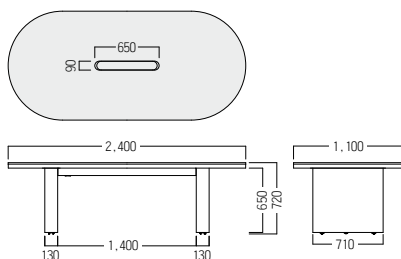

S・TM-F715 受納重

天板：ウォールナット突板・ウレタン塗装
 木口：金属調塗装
 脚：塗装(黒艶消)
 キャスターロック機構
 配線ボックス付
 ※搬入設置費別途。詳しくはお問い合わせください。

天板・
キャビネット

脚

■ S・TM-F715-MT・WN・BK

ミーティングデスク
 ¥ 1,200,000

POINT

配線BOX内にキャスターロックスイッチがあります。

S・TL-F715 受

フレーム：φ12スチールロッド・粉体塗装(黒全艶消)
 天板：ウォールナット突板・ウレタン塗装
 脚端：ナイロン

天板・
キャビネット

脚

■ S・TL-F715-MT・WN・BK

ローテーブル
 ¥ 380,000

S・OS-F715 受

フレーム：φ12スチールロッド・粉体塗装(黒全艶消)
 棚板：ウォールナット突板・ウレタン塗装
 脚端：ナイロン
 可動間仕切り2組付

■ S・OS-F715-WN・BK

キャビネット
 ¥ 760,000

POINT

奥行方向の間仕切りはマグネット固定で位置の変更が可能です。標準仕様で4枚2組込みのセット価格になります。枚数の変更の際はお問い合わせください。