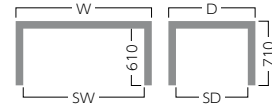

# S・TW-3202

S・TW-3202・MB・B

天板：ビーチ突板・ウレタン塗装  
脚：ラバーウッド材・ウレタン塗装  
天板厚：30mm

### [ 品番記入方法 ]

①木部カラーを下記(WW/MB/DB)よりお選びください。  
②サイズを下記(D/E/A/B/C)よりお選びください。

#### ②サイズ

	W	SW	D	SD	
D	900	900	900	735	¥ 188,000
E	1,100	900	1,100	935	¥ 195,000
A	1,350	1,185	900	735	¥ 195,000
B	1,500	1,335	900	735	¥ 207,000
C	1,800	1,635	900	735	¥ 243,000

#### ②サイズ

	W	SW	D	SD	
D	900	735	900	735	¥ 187,000
E	1,100	935	1,100	935	¥ 195,000
A	1,350	1,185	900	735	¥ 198,000
B	1,500	1,335	900	735	¥ 207,000
C	1,800	1,635	900	735	¥ 237,000