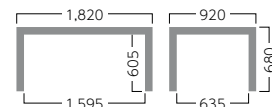

S・TW-3202

天板：ビーチ突板・ウレタン塗装
脚：ラバーウッド材・ウレタン塗装
天板厚：30mm

[品番記入方法]

①木部カラーを下記(WW/MB/DB)よりお選びください。
②サイズを下記(D/E/A/B/C)よりお選びください。

①木部カラー

②サイズ

	W	SW	D	SD	
D	900	900	900	735	¥ 188,000
E	1,100	900	1,100	935	¥ 195,000
A	1,350	1,185	900	735	¥ 195,000
B	1,500	1,335	900	735	¥ 207,000
C	1,800	1,635	900	735	¥ 243,000

S・TW-3210

天板：ビーチ突板・ウレタン塗装
脚：ラバーウッド材・ウレタン塗装
天板厚：30mm

[品番記入方法]

①木部カラーを下記(WW/MB/DB)よりお選びください。
②サイズを下記(D/E/A/B/C)よりお選びください。

①木部カラー

②サイズ

	W	SW	D	SD	
D	900	735	900	735	¥ 187,000
E	1,100	935	1,100	935	¥ 195,000
A	1,350	1,185	900	735	¥ 198,000
B	1,500	1,335	900	735	¥ 207,000
C	1,800	1,635	900	735	¥ 237,000

S・TW-02A

天板：シルバーハート突板・ウレタン塗装
脚：ビーチ材・ウレタン塗装

● S・TW-02A・T
¥ 242,000

木部カラー

BR

十字寄せ貼り