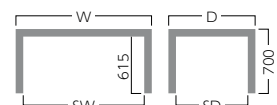

#### ①木部カラー

②サイズ	W	SW	D	SD	価格
C	850	745	850	745	¥ 112,000
E	1,100	995	1,100	995	¥ 140,000
M	1,200	1,095	850	745	¥ 120,000
N	1,350	1,245	850	745	¥ 130,000
P	1,500	1,395	850	745	¥ 137,000
S	1,800	1,695	850	745	¥ 147,000

#### ①木部カラー

②サイズ	W	SW	D	SD	価格
D	900	780	900	780	¥ 124,000
U	1,350	1,230	900	780	¥ 141,000
Q	1,500	1,380	900	780	¥ 152,000
T	1,800	1,680	900	780	¥ 164,000
V	2,100	1,980	900	780	¥ 237,000