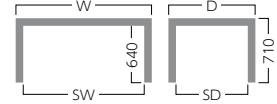

# S・TW-801

S・TW-801・NB・D

天板：ビーチ突板・ウレタン塗装  
脚：ビーチ材・ウレタン塗装

### 【品番記入方法】

- ①木部カラーを下記(NB/MB/DB)よりお選びください。  
②サイズを下記(A/F/B/C/D/E)よりお選びください。

#### ①木部カラー

②サイズ	W	SW	D	SD	価格
A	850	730	850	730	¥ 118,000
F	1,100	980	1,100	980	¥ 149,000
B	1,200	1,080	850	730	¥ 123,000
C	1,350	1,230	850	730	¥ 137,000
D	1,500	1,380	850	730	¥ 147,000
E	1,800	1,680	850	730	¥ 157,000