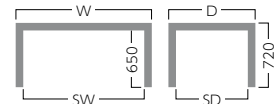

#### ①木部カラー

②サイズ	W	SW	D	SD	価格
A	850	730	850	730	¥ 118,000
F	1,100	980	1,100	980	¥ 149,000
B	1,200	1,080	850	730	¥ 123,000
C	1,350	1,230	850	730	¥ 137,000
D	1,500	1,380	850	730	¥ 147,000
E	1,800	1,680	850	730	¥ 157,000

### 【品番記入方法】

- ①木部カラーを下記(NB/MB/DB)よりお選びください。  
②サイズを下記(C/E/M/N/P/S)よりお選びください。

#### ①木部カラー

②サイズ	W	SW	D	SD	価格
C	850	745	850	745	¥ 112,000
E	1,100	995	1,100	995	¥ 140,000
M	1,200	1,095	850	745	¥ 120,000
N	1,350	1,245	850	745	¥ 130,000
P	1,500	1,395	850	745	¥ 137,000
S	1,800	1,695	850	745	¥ 147,000