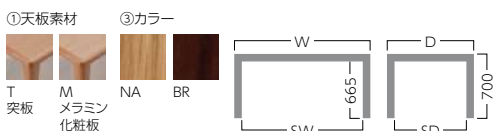

S・TW-D497 S・LW-D497

セット価格
 ¥129,100
 S・TW-D497・T・W・NA ¥90,200
 S・LW-D497・NA ¥38,900

天板 T: アッシュ突板・ウレタン塗装 M: 抗菌メラミン化粧板(指紋レス)
 脚: アッシュ材・ウレタン塗装

[品番記入方法]

- S・TW-D497・□・□・□ 天板
 - ①天板素材 ②サイズ ③カラー
 - ①天板素材を下記(T/M)よりお選びください。
 - ②サイズを下記(D/W)よりお選びください。
 - ③カラーを下記(NA/BR)よりお選びください。
- S・LW-D497・□ 脚
 - ③カラー
 - ③カラーを下記(NA/BR)よりお選びください。

②サイズ	W	SW	D	SD	
突板=T	D 900	810	900	750	¥66,000
	W 1,600	1,510	900	750	¥90,200
メラミン化粧板=M	D 900	810	900	750	¥74,800
	W 1,600	1,510	900	750	¥99,000
				脚	¥38,900

S・TW-1706/1707

S・TW-1706・P

天板・脚: 国産ヒノキ集成材・ハードコートウレタン塗装

[品番記入方法]

- S・TW-□・□
 - ①木部カラー ②サイズ
 - ①木部カラーを下記(1706/1707)よりお選びください。
 - ②サイズを下記(C/N/P)よりお選びください。

②サイズ	W	SW	D	SD	
C	850	635	850	635	¥132,000
N	1,350	1,085	850	635	¥150,000
P	1,500	1,235	850	635	¥160,000

S・TW-7981