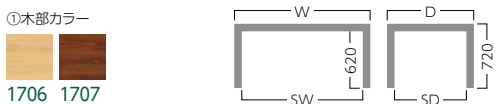

S・TW-D497 S・LW-D497

セット価格
 ¥129,100
 S・TW-D497・T・W・NA ¥90,200
 S・LW-D497・NA ¥38,900

天板 T: アッシュ突板・ウレタン塗装 M: 抗菌メラミン化粧板(指紋レス)
 脚: アッシュ材・ウレタン塗装

[品番記入方法]

- S・TW-D497・□・□・□ 天板
 - ①天板素材 ②サイズ ③カラー
 - ①天板素材を下記(T/M)よりお選びください。
 - ②サイズを下記(D/W)よりお選びください。
 - ③カラーを下記(NA/BR)よりお選びください。
- S・LW-D497・□ 脚
 - ③カラー
 - ③カラーを下記(NA/BR)よりお選びください。

②サイズ	W	SW	D	SD	
突板=T	D 900	810	900	750	¥66,000
	W 1,600	1,510	900	750	¥90,200
メラミン化粧板=M	D 900	810	900	750	¥74,800
	W 1,600	1,510	900	750	¥99,000
				脚	¥38,900

S・TW-1706/1707

S・TW-1706・P

天板・脚: 国産ヒノキ集成材・ハードコートウレタン塗装

[品番記入方法]

- S・TW-□・□
 - ①木部カラー ②サイズ
 - ①木部カラーを下記(1706/1707)よりお選びください。
 - ②サイズを下記(C/N/P)よりお選びください。

②サイズ	W	SW	D	SD	
C	850	635	850	635	¥132,000
N	1,350	1,085	850	635	¥150,000
P	1,500	1,235	850	635	¥160,000

S・TW-7981