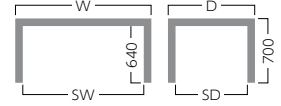

S・TW-B410

S・TW-B410・T・BR

S・TW-B410・B・BR

※()内は幕板の内寸を表しています。

天板：アッシュ突板・ウレタン塗装
脚：アッシュ材・ウレタン塗装

【品番記入方法】

● S・TW-B410・□・BR

①サイズ

①サイズを下記(T・B)よりお選びください。

木部カラー

BR

①サイズ

W : SW D : SD

| | | | | | | |
|-----|---|--------|--------------|-----|----------|-----------|
| 長方形 | T | 1,800 | 1,570(1,450) | 900 | 630(510) | ¥ 201,000 |
| 円形 | B | φ1,200 | 660(560) | | | ¥ 266,000 |