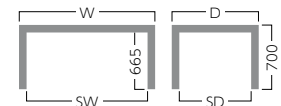

【品番記入方法】

● S・TW-F747・□・□・□ 天板

①天板素材 ②サイズ ③カラー

①天板素材を下記(T/M)よりお選びください。

②サイズを下記(D/W)よりお選びください。

③カラーを下記(NO/MO/NO2/MO2)よりお選びください。

● S・LW-F747・□・Z 脚

③カラー

①天板素材

T 突板 M メラミン化粧板

③カラー

NO MO NO2 MO2

②サイズ

W : SW D : SD

| | | | | | | |
|-----------|---|-------|-------|-----|-----|-----------|
| 突板=T | D | 900 | 810 | 900 | 750 | ¥ 78,800 |
| | W | 1,600 | 1,510 | 900 | 750 | ¥ 111,000 |
| メラミン化粧板=M | D | 900 | 810 | 900 | 750 | ¥ 85,000 |
| | W | 1,600 | 1,510 | 900 | 750 | ¥ 138,000 |
| 脚 | | | | | | ¥ 42,500 |