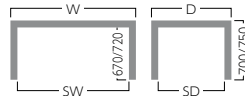

高さ調節可能脚

S-LW-B416

W	SW	D	SD
900	710	900	710
1,200	1,010	850	660
1,350	1,160	900	710
1,500	1,310	900	710
1,600	1,410	900	710
1,100	910	1,100	910
1,800	1,610	900	710
2,100	1,910	900	710

脚	価格	NB	MB	DB	NO	MO
W75	¥ 50,700	S-LW-B416-NB	S-LW-B416-MB	S-LW-B416-DB	S-LW-B416-NO	S-LW-B416-MO
D75						
H670						
(+継脚50)						

※中心脚を必ずご購入ください。

高さ調節可能なアジャスター付で、高さを+50mmまで調整できます。

中心脚用アジャスター 1個 S-LW-20A

※S-LW-B416をH750で利用時、W1,800以上のテーブルをお選びの際は、必ずアジャスターをお付けください。

角

丸

脚	価格	NB	MB	DB	NO	MO
W60	¥ 10,500	S-LW-20A-NB	S-LW-20A-MB	S-LW-20A-DB	S-LW-20A-NO	S-LW-20A-MO
D60						
H670						

S-LW-20A-AJ

アジャスター

脚	価格	NB	MB	DB	NO	MO
φ60	¥ 1,800	S-LW-20A-AJ-NB	S-LW-20A-AJ-MB	S-LW-20A-AJ-DB	S-LW-20A-AJ-NO	S-LW-20A-AJ-MO
H50						

※S-LW-B416は、アジャスター(H50)を取付けた際H750になります。
※脚カットをご希望の方は、お問い合わせください。

組み合わせ例