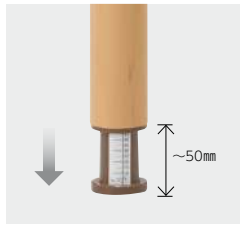

脚を選ぶ

高さが選べる、目盛り付き昇降脚

S・LS-A023

H620~670/670~720・φ50  
 主材：スチール・木目シート貼り  
 ※天板のサイズにより脚の本数が異なります。

脚端	カラー	高さ
<p>アジャスター (AJ)    キャスター (KS)</p>	<p>NB    MB</p>	<p>LO : H620~670                      HI : H670~720                      (天板厚30mm含まず)</p>

POINT

高さ調整可能(目盛り付)

アジャスター脚

脚下部のアジャスターを回すことで、テーブルの高さを50mmまで調整できます。

【脚 品番記入方法】

- ①脚端形状を(AJ/KS)よりお選びください。
- ②脚カラーを(NB/MB)よりお選びください。
- ③脚の高さを(LO/HI)よりお選びください。

【記入例】 S・LS-A023・AJ・NB・LO

品番	①脚端形状 アジャスター(AJ) キャスター(KS)	②脚カラー	③高さ バリエーション	価格
● S・LS-A023	AJ	NB / MB	LO / HI	¥ 12,700
	KS	NB / MB	LO / HI	¥ 14,600

※脚1本分の価格です。

組み合わせ例

※天板形状・価格の詳細はP388をご覧ください。

- テーブル  
 セット価格  
 ¥ 109,200  
 サイズ：W900・D900・H650~700  
 天板：S・TJ-1001A・NB2・S ¥ 58,400  
 脚：S・LS-A023・AJ・NB・LO ¥ 12,700 × 4本

- テーブル  
 セット価格  
 ¥ 168,500  
 サイズ：W2,100・D900・H650~700  
 天板：S・TJ-1000・MB2・F ¥ 105,000  
 脚：S・LS-A023・AJ・MB・LO ¥ 12,700 × 5本