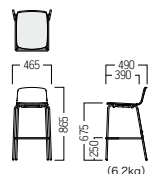

■ S-CS-F674-ST-A-□-BK

ブラック脚
¥ 38,800

B・BRV・BK ¥ 52,500
張材：ビニールレザー
[ランク外(L-8401)]

シートカラー
品番の□にシートカラーをご指定ください。
NV BRV
脚カラー
CRM BK

■ S-CS-F674-ST-B-□-CRM

クロムメッキ脚
A ¥ 51,900
B ¥ 52,200
C ¥ 52,500
D ¥ 52,800
E ¥ 53,100
F ¥ 53,400