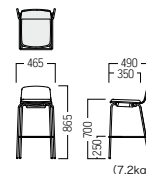

■ S-CS-F674-ST-B-□-BK

ブラック脚
A ¥ 48,900
B ¥ 49,200
C ¥ 49,500
D ¥ 49,800
E ¥ 50,200
F ¥ 50,500

フレーム：φ15.9スチールパイプ・
クロムメッキ仕上/粉体塗装(ブラック)
背・座：FSC®認証ラバーウッド成形合板
(表面FSC®認証メラミン化粧板)・
ウレタン塗装(抗ウイルス)