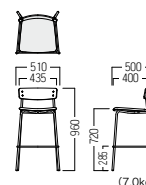

■ S-CS-F690A-ST-□

A ¥ 40,000
B ¥ 40,400
C ¥ 40,800
D ¥ 41,200
E ¥ 41,600
F ¥ 42,000

フレーム：φ19.1スチールパイプ・
粉体塗装(ブラック艶消梨地)
背：FSC®認証ラバーウッド成形合板
(表面FSC®認証ホワイトオーク突板)・
ウレタン塗装(抗ウイルス)

背カラー
品番の□に背カラーをご指定ください。
NO MO