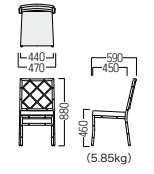

張材：ビニールレザー[AL-04V]

■ S・CS-3156・K

子ども用椅子

- A ¥42,100
- B ¥43,500
- C ¥44,800
- D ¥46,000
- E ¥46,500
- F ¥47,900

フレーム：19角スチールパイプ・クロムメッキ仕上

S・CS-4141

張材：参考商品

S・CS-4141

レセプションチェア

フレーム：アルミパイプ・塗装(ゴールド)

背の後に装飾が施されています。また背の上部は荷物がかけられるよう設計されています。

S・CS-4142

張材：参考商品

S・CS-4142

レセプションチェア

フレーム：アルミパイプ・塗装(シルバー)