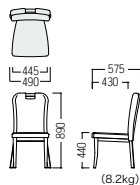

木目柄

S・CS-4204A

張材：綾織[ランク外(T-9394)]

S・CS-4204A

レセプションチェア

フレーム：アルミパイプ・焼付塗装(木目柄転写)

木目柄

S・CS-4205