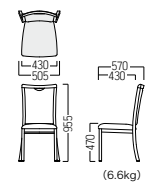

S・CS-4100

張材：ビニールレザー[ランク外(L-8310)]

S・CS-4100

張材：耐アルコールレザー[AL-06C]
フック耐荷重：約20kg

S・CS-4100・NF

フック付

フックはパネ入りで、手を放すと自動的に戻ります。

フレーム：アルミパイプ・木目柄転写