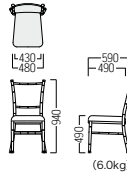

フレーム：アルミパイプ・塗装(ゴールド)

背の後に装飾が施されています。また背の上部は荷物がかけられるよう設計されています。