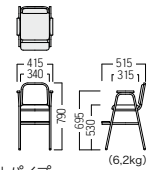

S・CS-8090

¥41,900

張材：防災ビニールレザー[AL-10N]

● S・CS-8090・SU

- A ¥41,900
- B ¥44,000
- C ¥46,000
- D ¥48,000
- E ¥50,100
- F ¥52,000

フレーム：φ13ステンレスパイプ

S・CS-3156

¥42,100

張材：ビニールレザー[AL-04V]

■ S・CS-3156・K

子ども用椅子

- A ¥42,100
- B ¥43,500
- C ¥44,800
- D ¥46,000
- E ¥46,500
- F ¥47,900

フレーム：19角スチールパイプ・クロムメッキ仕上

S・CS-4141

張材：参考商品

S・CS-4141