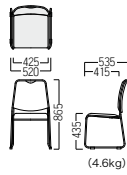

S・CS-8090

¥41,900

張材：防災ビニールレザー[AL-10N]

● S・CS-8090・SU

- A ¥41,900
- B ¥44,000
- C ¥46,000
- D ¥48,000
- E ¥50,100
- F ¥52,000

フレーム：φ13ステンレスパイプ

S・CS-3156

¥42,100

張材：ビニールレザー[AL-04V]

■ S・CS-3156・K

子ども用椅子

- A ¥42,100
- B ¥43,500
- C ¥44,800
- D ¥46,000
- E ¥46,500
- F ¥47,900

フレーム：19角スチールパイプ・クロムメッキ仕上

S・CS-4141

張材：参考商品

S・CS-4141