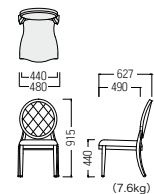

S・CS-4205

レセプションチェア

フレーム：アルミパイプ・焼付塗装(梨地加工)

梨地加工

※S・CS-4141、4142、4205の商品の張材は参考商品となります。詳細に関しましては都度お問い合わせください。

※S・CS-4100、4141、4142、4204A、4205の商品は輸入品のため、為替変動・物流条件により価格が変動いたします。お見積りの際は、都度お問い合わせください。