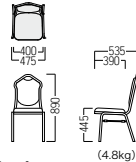

● S・CS-8532・SL 画

- A ¥ 49,700
- B ¥ 51,400
- C ¥ 53,100
- D ¥ 54,800
- E ¥ 56,400
- F ¥ 58,100

フレーム：20角アルミパイプ・アルマイト仕上

¥ 51,500

張材：ビニールレザー【ランク外（ルシードSEP）】