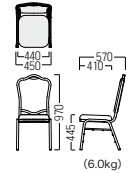

S・CS-4090・GL 画

S・CS-4090・GL・NF 画

フック付
フック耐荷重：約20kg
張材：平織【CF-09O】

フレーム：25角アルミパイプ・塗装（ゴールド）

フック付

※SOW-801・BA台車で7脚までスタッキングできます。