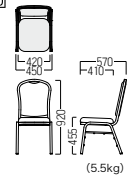

S・CS-4080・SL 画

S・CS-4080・SL・NF 画

フック付
フック耐荷重：約20kg
張材：平織【CF-09】

フレーム：25角アルミパイプ・塗装（シルバー）

フック付

※SOW-801・BA台車で7脚までスタッキングできます。