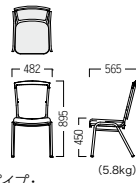

### ● S・CS-7700・□ 画

- A ¥ 68,100
- B ¥ 69,200
- C ¥ 70,100
- D ¥ 71,100
- E ¥ 72,200
- F ¥ 73,100

取手でイスが引きやすくなっています。

フレーム：20角アルミパイプ・焼付塗装

フレームカラー

品番の□にフレームカラーをご指定ください。

GL ¥ 72,200

張材：ジャガード織【EF-36A】