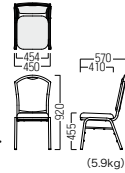

S・CS-4070・SL 画

S・CS-4070・SL・NF 画

フック付
フック耐荷重：約20kg
張材：平織【CF-17O】

フレーム：25角アルミパイプ・塗装（シルバー）

フック付

※SOW-801・BA台車で7脚までスタッキングできます。