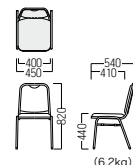

● S・CS-2051・M 画

- A ¥ 29,300
- B ¥ 30,700
- C ¥ 32,100
- D ¥ 33,600
- E ¥ 35,000
- F ¥ 36,300

フレーム：19角スチールパイプ・クロムメッキ仕上

※SOW-801・BA台車で7脚までスタッキングできます。

※S・CS-4080、4070、4090の商品は、輸入品のため、為替変動・物流条件によって価格が変動いたします。お見積りの際は、都度お問い合わせください。

※価格は税抜価格を表記しています。消費税を別途承ります。緑文字はグリーン購入法適合商品です。