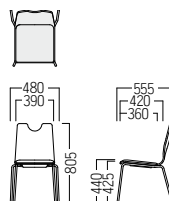

S-CS-2820A・AC (7.5kg)

S-CS-2855A・WS (4.4kg)
S-CS-2855A (5.0kg)S-CS-2850A・WS (5.0kg)
S-CS-2850A (6.0kg)