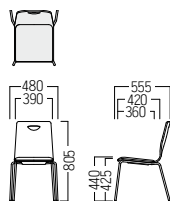

S-CS-2825A・WS (4.4kg)
S-CS-2825A (5.4kg)