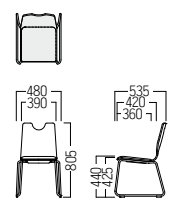

S-CS-2820A・AC (7.5kg)

S-CS-2855A・WS (4.4kg)
S-CS-2855A (5.0kg)S-CS-2850A・WS (5.0kg)
S-CS-2850A (6.0kg)