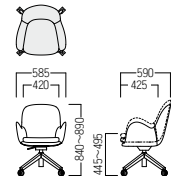

## ■ S-CS-480-WL □

回転機能なし

- B ¥ 84,500
- C ¥ 87,500
- D ¥ 90,400
- E ¥ 93,400
- F ¥ 96,400

脚：スチール・φ60ナイロンキャスター  
脚カバー：オーク材・ウレタン塗装

脚カラー

品番の□に  
脚カラーを  
ご指定ください。

MO ¥ 93,400  
張材：平織【EF-20C】

※製品はAランク非対応です。製品の仕様上、対応できない張地がございます。都度、お問い合わせください。

## ■ S-CS-480-WL-UP □

回転式・昇降機能付

- B ¥ 94,500
- C ¥ 97,500
- D ¥ 100,000
- E ¥ 103,000
- F ¥ 106,000

NO ¥ 103,000  
張材：平織【EF-20C】

※製品はAランク非対応です。製品の仕様上、対応できない張地がございます。都度、お問い合わせください。

高齢者  
施設向け

ウッド

メタル