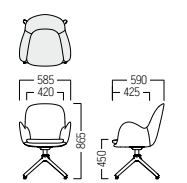

■ S-CS-482-AJ-BK □ NEW

回転機能付

- B ¥ 78,600
- C ¥ 81,600
- D ¥ 84,600
- E ¥ 87,600
- F ¥ 90,600

脚：アルミダイキャスト・粉体塗装

脚カラー

BK ¥ 87,600
張材：平織【EF-27U】

※製品はAランク非対応です。製品の仕様上、対応できない張地がございます。都度、お問い合わせください。