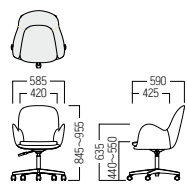

## ■ S-CS-481 □

回転機能なし

- B ¥ 84,500
- C ¥ 87,500
- D ¥ 90,400
- E ¥ 93,400
- F ¥ 96,400

脚：スチール  
脚カバー：オーク材・ウレタン塗装

脚カラー

品番の□に  
脚カラーを  
ご指定ください。

NO ¥ 93,400  
張材：平織【EF-27D】

※製品はAランク非対応です。製品の仕様上、対応できない張地がございます。都度、お問い合わせください。

## ■ S-CS-483 □

回転式・昇降機能付

- B ¥ 81,200
- C ¥ 84,200
- D ¥ 87,100
- E ¥ 90,100
- F ¥ 93,100

脚：アルミダイキャスト・ミラー仕上・キャスター付

SL ¥ 90,100  
張材：平織【EF-27D】

※製品はAランク非対応です。製品の仕様上、対応できない張地がございます。都度、お問い合わせください。

カウンター

スツール