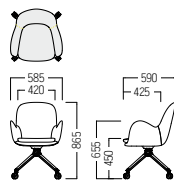

■ S-CS-482 □

回転機能なし

- B ¥ 78,700
- C ¥ 81,600
- D ¥ 84,600
- E ¥ 87,600
- F ¥ 90,500

脚：スチール・φ60ナイロンキャスター
アルミダイキャスト・粉体塗装

脚カラー

品番の□に
脚カラーを
ご指定ください。

BK ¥ 87,600
張材：平織【EF-27U】

※製品はAランク非対応です。製品の仕様上、対応できない張地がございます。都度、お問い合わせください。