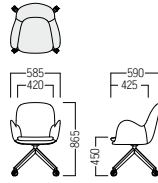

# S・CS-480

03  
チェア

## ■ S-CS-480-WL □

回転機能なし

- B ¥ 84,500
- C ¥ 87,500
- D ¥ 90,400
- E ¥ 93,400
- F ¥ 96,400

脚：スチール・φ60ナイロンキャスター  
脚カバー：オーク材・ウレタン塗装

脚カラー

品番の□に  
脚カラーを  
ご指定ください。

MO ¥ 93,400  
張材：平織【EF-20C】

※製品はAランク非対応です。製品の仕様上、対応できない張地がございます。都度、お問い合わせください。