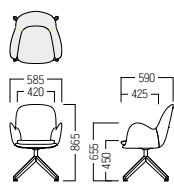

■ S-CS-481 □

回転機能なし

- B ¥ 84,500
- C ¥ 87,500
- D ¥ 90,400
- E ¥ 93,400
- F ¥ 96,400

脚：スチール
脚カバー：オーク材・ウレタン塗装

脚カラー

品番の□に
脚カラーを
ご指定ください。

NO ¥ 93,400
張材：平織【EF-27D】

※製品はAランク非対応です。製品の仕様上、対応できない張地がございます。都度、お問い合わせください。