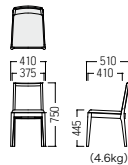

● S・CW-624・□

- A ¥ 30,000
- B ¥ 30,500
- C ¥ 30,800
- D ¥ 31,200
- E ¥ 31,800
- F ¥ 32,200

DB ¥ 35,800
張材：ビニールレザー【AL-04B】