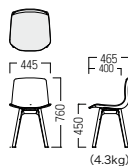

● S・CS-113A・□・WS・LW

¥ 59,500

OK・LW ¥ 71,700
張材：モケット織【DF-23R】