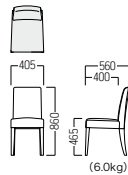

● S・CW-3829・□・AL

- A ¥ 41,800
- B ¥ 42,900
- C ¥ 44,300
- D ¥ 46,000
- E ¥ 47,100
- F ¥ 48,200

NB ¥ 64,300
張材：平織【ランク外(スコネCGR)】