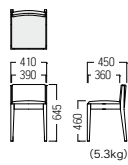

# S・CW-278

¥ 29,000  
張材：ドビー織 背・座【CF-17A】  
パイピン【CF-17A】

## ■ S・CW-278・NB

- A ¥ 27,100
- B ¥ 28,000
- C ¥ 29,000
- D ¥ 29,900
- E ¥ 30,900
- F ¥ 31,800

※張り分けの場合は、  
別途お問い合わせください。

フレーム：ビーチ材・ウレタン塗装

木部カラー

NB