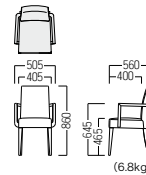

● S・CW-3829・□・AC

- A ¥ 55,000
- B ¥ 56,300
- C ¥ 57,600
- D ¥ 58,800
- E ¥ 60,300
- F ¥ 61,600

フレーム：ビーチ材・ウレタン塗装

木部カラー

品番の□に
木部カラーを
ご指定ください。

NB

DB

オプションで取手
を付けることが
できます。
詳しくはお問合
せください。