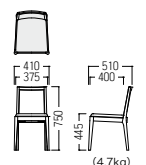

● S・CW-625・□

- A ¥ 35,800
- B ¥ 36,500
- C ¥ 37,400
- D ¥ 38,400
- E ¥ 39,100
- F ¥ 40,000

フレーム：ビーチ材・ウレタン塗装

木部カラー

品番の□に
木部カラーを
ご指定ください。

NB

DB