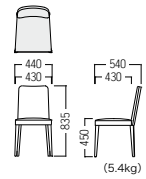

● S・CW-3830・□

- A ¥ 38,000
- B ¥ 39,600
- C ¥ 41,200
- D ¥ 42,800
- E ¥ 44,400
- F ¥ 46,000

フレーム：ビーチ材・ウレタン塗装

木部カラー

品番の□に
木部カラーを
ご指定ください。

NB

背の裏側に取手
が付いています。