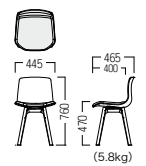

■ S・CS-113A・□・LW

- A ¥ 70,600
- B ¥ 71,000
- C ¥ 71,400
- D ¥ 71,700
- E ¥ 72,000
- F ¥ 72,600

木部カラー

品番の□に
木部カラーを
ご指定ください。

OK

WN

ホワイト フレーム
ブラック フレーム