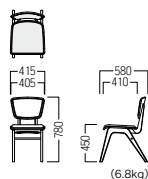

品番の□に
木部カラーを
ご指定ください。

S・CW-C463・B

● S・CW-C463・B・□²

- A ¥ 49,400
- B ¥ 50,500
- C ¥ 51,800
- D ¥ 52,900
- E ¥ 54,100
- F ¥ 55,300

フレーム：ビーチ材・ウレタン塗装
背・座：ビーチ成形合板(表面オーク突板)

木部カラー

品番の□に
木部カラーを
ご指定ください。

NA ¥ 53,600
張材：ビニールレザー
[ランク外(UP1184)]