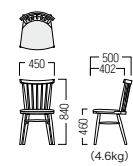

S・CW-B421B

● S・CW-B421B・AL・□²
¥ 39,800

フレーム：PEFC認証ビーチ材・ラッカー塗装
脚端：樹脂プラバート

木部カラー

品番の□に
木部カラーを
ご指定ください。

S・CW-120/121

● S・CW-120・□²
¥ 44,200

● S・CW-121・□²

- A ¥ 47,800
- B ¥ 48,800
- C ¥ 49,200
- D ¥ 49,700
- E ¥ 50,000
- F ¥ 50,300

フレーム：ビーチ材・ウレタン塗装

木部カラー

品番の□に
木部カラーを
ご指定ください。

BR ¥ 50,300
張材：綾織 [FF-20K]

S・CW-4021

● S・CW-4021・□²

- A ¥ 37,100
- B ¥ 37,700
- C ¥ 38,000
- D ¥ 38,600
- E ¥ 38,900
- F ¥ 39,500