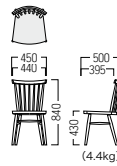

S・CW-B421B

● S・CW-B421B・AL・□²
¥ 39,800

フレーム：PEFC認証ビーチ材・ラッカー塗装
脚端：樹脂プラバート

木部カラー

品番の□に
木部カラーを
ご指定ください。

S・CW-120/121

● S・CW-120・□²
¥ 44,200

● S・CW-121・□²

- A ¥ 47,800
- B ¥ 48,800
- C ¥ 49,200
- D ¥ 49,700
- E ¥ 50,000
- F ¥ 50,300

フレーム：ビーチ材・ウレタン塗装

木部カラー

品番の□に
木部カラーを
ご指定ください。

BR ¥ 50,300
張材：綾織 [FF-20K]

S・CW-4021

● S・CW-4021・□²

- A ¥ 37,100
- B ¥ 37,700
- C ¥ 38,000
- D ¥ 38,600
- E ¥ 38,900
- F ¥ 39,500

S・CW-C463・C

● S・CW-C463・C・□²

- A ¥ 43,000
- B ¥ 44,000
- C ¥ 44,800
- D ¥ 45,500
- E ¥ 46,500
- F ¥ 47,300

フレーム：ビーチ材・ウレタン塗装
背・座：ビーチ成形合板(表面オーク突板)

木部カラー

品番の□に
木部カラーを
ご指定ください。

BK ¥ 44,000
張材：ビニールレザー
[ランク外(UP1184)]