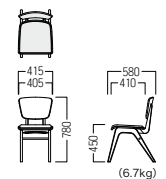

品番の□に
木部カラーを
ご指定ください。

S・CW-C463・B

● S・CW-C463・B・□²

- A ¥ 49,400
- B ¥ 50,500
- C ¥ 51,800
- D ¥ 52,900
- E ¥ 54,100
- F ¥ 55,300

フレーム：ビーチ材・ウレタン塗装
背・座：ビーチ成形合板(表面オーク突板)

木部カラー

品番の□に
木部カラーを
ご指定ください。

NA ¥ 53,600
張材：ビニールレザー
[ランク外(UP1184)]

S・CW-C463・C

● S・CW-C463・C・□²

- A ¥ 43,000
- B ¥ 44,000
- C ¥ 44,800
- D ¥ 45,500
- E ¥ 46,500
- F ¥ 47,300

フレーム：ビーチ材・ウレタン塗装
背・座：ビーチ成形合板(表面オーク突板)

木部カラー

品番の□に
木部カラーを
ご指定ください。

BK ¥ 44,000
張材：ビニールレザー
[ランク外(UP1184)]