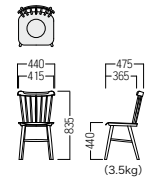

S・CW-B421B

● S・CW-B421B・AL・□²
¥ 39,800

フレーム：PEFC認証ビーチ材・ラッカー塗装
脚端：樹脂プラバート

木部カラー

品番の□に
木部カラーを
ご指定ください。

S・CW-120/121

● S・CW-120・□²
¥ 44,200

● S・CW-121・□²

- A ¥ 47,800
- B ¥ 48,800
- C ¥ 49,200
- D ¥ 49,700
- E ¥ 50,000
- F ¥ 50,300

フレーム：ビーチ材・ウレタン塗装

木部カラー

品番の□に
木部カラーを
ご指定ください。

BR ¥ 50,300
張材：綾織 [FF-20K]

S・CW-4021

● S・CW-4021・□²

- A ¥ 37,100
- B ¥ 37,700
- C ¥ 38,000
- D ¥ 38,600
- E ¥ 38,900
- F ¥ 39,500

S・CW-C463・C

● S・CW-C463・C・□²

- A ¥ 43,000
- B ¥ 44,000
- C ¥ 44,800
- D ¥ 45,500
- E ¥ 46,500
- F ¥ 47,300

フレーム：ビーチ材・ウレタン塗装
背・座：ビーチ成形合板(表面オーク突板)

木部カラー

品番の□に
木部カラーを
ご指定ください。

BK ¥ 44,000
張材：ビニールレザー
[ランク外(UP1184)]