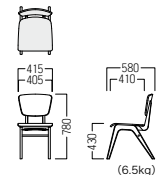

- A ¥ 47,800
- B ¥ 48,800
- C ¥ 49,200
- D ¥ 49,700
- E ¥ 50,000
- F ¥ 50,300

フレーム：ビーチ材・ウレタン塗装

木部カラー

品番の□に
木部カラーを
ご指定ください。

BR ¥ 50,300
張材：綾織 [FF-20K]

S・CW-4021

● S・CW-4021・□²

- A ¥ 37,100
- B ¥ 37,700
- C ¥ 38,000
- D ¥ 38,600
- E ¥ 38,900
- F ¥ 39,500

フレーム：ビーチ材・ウレタン塗装

木部カラー

品番の□に
木部カラーを
ご指定ください。

NB ¥ 38,000
張材：ドビー織 [CF-17S]

S・CW-C463・A

● S・CW-C463・A・□²
¥ 37,800

フレーム：ビーチ材・ウレタン塗装
背・座：ビーチ成形合板(表面オーク突板)

木部カラー

品番の□に
木部カラーを
ご指定ください。

S・CW-C463・B

● S・CW-C463・B・□²

- A ¥ 49,400
- B ¥ 50,500
- C ¥ 51,800
- D ¥ 52,900
- E ¥ 54,100
- F ¥ 55,300

フレーム：ビーチ材・ウレタン塗装
背・座：ビーチ成形合板(表面オーク突板)

木部カラー

品番の□に
木部カラーを
ご指定ください。

NA ¥ 53,600
張材：ビニールレザー
[ランク外(UP1184)]