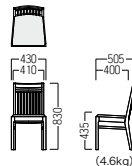

- A ¥ 47,800
- B ¥ 48,800
- C ¥ 49,200
- D ¥ 49,700
- E ¥ 50,000
- F ¥ 50,300

フレーム：ビーチ材・ウレタン塗装

木部カラー

品番の□に
木部カラーを
ご指定ください。

BR ¥ 50,300
張材：綾織 [FF-20K]

S・CW-4021

● S・CW-4021・□²

- A ¥ 37,100
- B ¥ 37,700
- C ¥ 38,000
- D ¥ 38,600
- E ¥ 38,900
- F ¥ 39,500