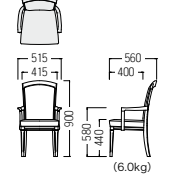

フレーム：ビーチ材・ウレタン塗装

木部カラー

DB

S・CW-02A

¥ 100,500
張材：平織【ランク外(T-9475)】

● S-CW-02A・AL

- A ¥ 83,900
- B ¥ 86,000
- C ¥ 88,000
- D ¥ 90,200
- E ¥ 92,300
- F ¥ 94,400

¥ 121,200
張材：平織【ランク外(T-9475)】

● S-CW-02A・AC

- A ¥ 104,000
- B ¥ 107,000
- C ¥ 109,000
- D ¥ 111,000
- E ¥ 113,000
- F ¥ 115,000

¥ 89,000
張材：平織【ランク外(T-9475)】

● S-CW-02A・SC

- A ¥ 79,900
- B ¥ 81,300
- C ¥ 82,700
- D ¥ 84,100
- E ¥ 85,500
- F ¥ 86,900