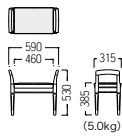

● S-CW-02A・AC

- A ¥ 104,000
- B ¥ 107,000
- C ¥ 109,000
- D ¥ 111,000
- E ¥ 113,000
- F ¥ 115,000

¥ 89,000
張材：平織【ランク外(T-9475)】

● S-CW-02A・SC

- A ¥ 79,900
- B ¥ 81,300
- C ¥ 82,700
- D ¥ 84,100
- E ¥ 85,500
- F ¥ 86,900