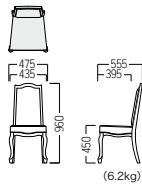

S・CW-7055

¥ 58,600
張材：ジャガード織【ランク外(UP235)】

● S-CW-7055・DB-AL

- A ¥ 49,300
- B ¥ 50,700
- C ¥ 52,100
- D ¥ 53,600
- E ¥ 55,000
- F ¥ 56,200

¥ 68,400
張材：ジャガード織【ランク外(UP235)】

● S-CW-7055・DB-AC

- A ¥ 58,500
- B ¥ 59,800
- C ¥ 61,300
- D ¥ 62,700
- E ¥ 64,200
- F ¥ 65,500

フレーム：ビーチ材・ウレタン塗装

木部カラー

DB

S・CW-02A

¥ 100,500
張材：平織【ランク外(T-9475)】

● S-CW-02A・AL

- A ¥ 83,900
- B ¥ 86,000
- C ¥ 88,000
- D ¥ 90,200
- E ¥ 92,300
- F ¥ 94,400

¥ 121,200
張材：平織【ランク外(T-9475)】

● S-CW-02A・AC

- A ¥ 104,000
- B ¥ 107,000
- C ¥ 109,000
- D ¥ 111,000
- E ¥ 113,000
- F ¥ 115,000

¥ 89,000
張材：平織【ランク外(T-9475)】

● S-CW-02A・SC

- A ¥ 79,900
- B ¥ 81,300
- C ¥ 82,700
- D ¥ 84,100
- E ¥ 85,500
- F ¥ 86,900