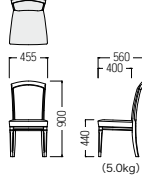

フレーム：ビーチ材・ウレタン塗装

木部カラー

DB

S・CW-02A

¥ 100,500
張材：平織【ランク外(T-9475)】

● S-CW-02A・AL

- A ¥ 83,900
- B ¥ 86,000
- C ¥ 88,000
- D ¥ 90,200
- E ¥ 92,300
- F ¥ 94,400

¥ 121,200
張材：平織【ランク外(T-9475)】

● S-CW-02A・AC

- A ¥ 104,000
- B ¥ 107,000
- C ¥ 109,000
- D ¥ 111,000
- E ¥ 113,000
- F ¥ 115,000

¥ 89,000
張材：平織【ランク外(T-9475)】

● S-CW-02A・SC

- A ¥ 79,900
- B ¥ 81,300
- C ¥ 82,700
- D ¥ 84,100
- E ¥ 85,500
- F ¥ 86,900