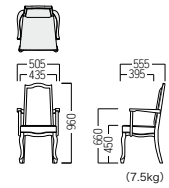

S・CW-7055

¥ 58,600
張材：ジャガード織【ランク外(UP235)】

● S-CW-7055・DB-AL

- A ¥ 49,300
- B ¥ 50,700
- C ¥ 52,100
- D ¥ 53,600
- E ¥ 55,000
- F ¥ 56,200

¥ 68,400
張材：ジャガード織【ランク外(UP235)】

● S-CW-7055・DB-AC

- A ¥ 58,500
- B ¥ 59,800
- C ¥ 61,300
- D ¥ 62,700
- E ¥ 64,200
- F ¥ 65,500

フレーム：ビーチ材・ウレタン塗装

木部カラー

DB

S・CW-02A

¥ 100,500
張材：平織【ランク外(T-9475)】

● S-CW-02A・AL

- A ¥ 83,900
- B ¥ 86,000
- C ¥ 88,000
- D ¥ 90,200
- E ¥ 92,300
- F ¥ 94,400

¥ 121,200
張材：平織【ランク外(T-9475)】

● S-CW-02A・AC

- A ¥ 104,000
- B ¥ 107,000
- C ¥ 109,000
- D ¥ 111,000
- E ¥ 113,000
- F ¥ 115,000

¥ 89,000
張材：平織【ランク外(T-9475)】

● S-CW-02A・SC

- A ¥ 79,900
- B ¥ 81,300
- C ¥ 82,700
- D ¥ 84,100
- E ¥ 85,500
- F ¥ 86,900