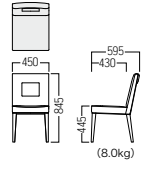

●S・CW-4550・□・AL

- A ¥51,700
- B ¥53,500
- C ¥55,300
- D ¥56,800
- E ¥58,700
- F ¥60,600