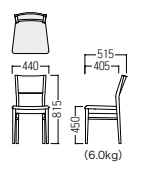

●S・CW-713A・□

- A ¥31,400
- B ¥31,800
- C ¥32,300
- D ¥33,000
- E ¥33,700
- F ¥34,400

フレーム：ビーチ材・ウレタン塗装

木部カラー

品番の□に木部カラーをご指定ください。