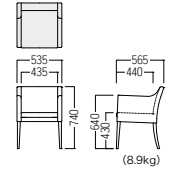

●S・CW-614・□

- A ¥78,500
- B ¥81,800
- C ¥85,200
- D ¥88,400
- E ¥91,800
- F ¥95,100