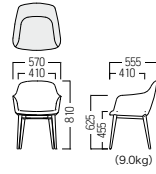

### ●S・CW-340A・□

- A ¥63,400
- B ¥65,900
- C ¥68,700
- D ¥72,200
- E ¥74,800
- F ¥78,000

\*張り分けの場合は、別途お問い合わせください。

脚：オーク材・ウレタン塗装

木部カラー

品番の□に木部カラーをご指定ください。