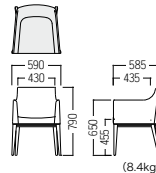

●S・CW-303B・□

- A ¥77,300
- B ¥79,800
- C ¥83,300
- D ¥86,000
- E ¥88,500
- F ¥91,900