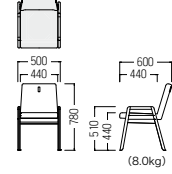

●S・CW-365・□・AC

- A ¥43,600
- B ¥45,200
- C ¥46,800
- D ¥48,000
- E ¥48,700
- F ¥51,300