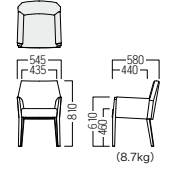

●S・CW-110A・□・AC

- A ¥62,900
- B ¥64,300
- C ¥65,800
- D ¥66,900
- E ¥68,300
- F ¥70,500