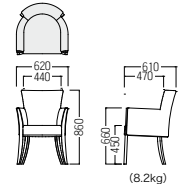

フレーム：ビーチ材・ウレタン塗装

木部カラー

品番の□に
木部カラーを
ご指定ください。

S・CW-3502K

● S-CW-3502K-DB □

- A ¥ 92,500
- B ¥ 96,400
- C ¥ 100,000
- D ¥ 104,000
- E ¥ 108,000
- F ¥ 111,000

¥ 119,800
張材：ジャガード織[ランク外(UP629)]

フレーム：ビーチ材・ウレタン塗装