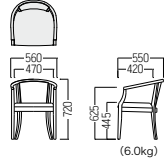

NB ¥ 111,000
張材：平織[CF-08A]

フレーム：ビーチ材・ウレタン塗装

木部カラー

品番の□に
木部カラーを
ご指定ください。

S・SF-384

● S-SF-384 □ □

- A ¥ 72,900
- B ¥ 74,300
- C ¥ 75,600
- D ¥ 76,600
- E ¥ 77,700
- F ¥ 79,000

NB ¥ 75,600
張材：平織[CF-08E]