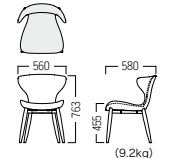

木部カラー

S・CW-434

■ S-CW-434-N □

- A ¥ 77,300
- B ¥ 81,000
- C ¥ 84,800
- D ¥ 88,600
- E ¥ 92,300
- F ¥ 96,100

¥ 88,600
張材 内：平織[DF-36A]
外：平織[DF-36R]

※張り分けの場合は、
別途お問い合わせください。

脚：オーク材・ウレタン塗装

木部カラー

S・CW-433

■ S-CW-433-N □

- A ¥ 64,100
- B ¥ 65,700
- C ¥ 67,400
- D ¥ 69,000
- E ¥ 70,700
- F ¥ 72,400

¥ 78,800
張材 背表：平織[フランク]
背裏：平織[EF-20]

※張り分けの場合は、
別途お問い合わせください。

脚：オーク材・ウレタン塗装

木部カラー

※形状により対応できない
張地もございます。
詳しくはお問い合わせください。