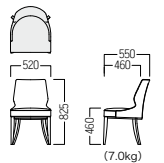

● S-CW-C464-AL-DB □

- A ¥ 79,800
- B ¥ 82,300
- C ¥ 84,800
- D ¥ 87,200
- E ¥ 89,700
- F ¥ 92,100

¥ 89,600
張材：平織[ランク外(スコーネLGR)]

フレーム：ビーチ材・ウレタン塗装

木部カラー