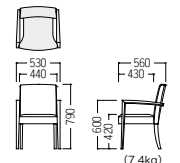

● S-CW-635 □ □

- A ¥ 84,800
- B ¥ 86,500
- C ¥ 88,000
- D ¥ 89,600
- E ¥ 91,400
- F ¥ 93,300

NB ¥ 96,100
張材：平織[ランク外(スコーネYG)]

フレーム：ビーチ材・ウレタン塗装

木部カラー

品番の□に
木部カラーを
ご指定ください。