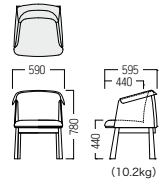

■ S-CW-434-N □

- A ¥ 77,300
- B ¥ 81,000
- C ¥ 84,800
- D ¥ 88,600
- E ¥ 92,300
- F ¥ 96,100

¥ 88,600
張材 内：平織[DF-36A]
外：平織[DF-36R]

※張り分けの場合は、
別途お問い合わせください。

脚：オーク材・ウレタン塗装

木部カラー