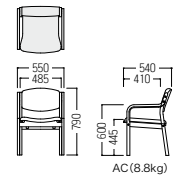

● S-CW-106A・□・AC ㊦

1. グリップなし
2. A ¥43,100
   - B ¥44,800
   - C ¥46,300
   - D ¥47,600
   - E ¥48,900
   - F ¥50,400

AC(8.8kg)