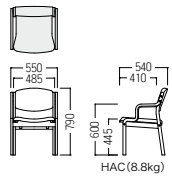

● S-CW-106A・□・HAC ㊦

1. グリップなし
2. A ¥44,000
   - B ¥45,600
   - C ¥46,800
   - D ¥48,500
   - E ¥49,800
   - F ¥51,300

HAC(8.8kg)