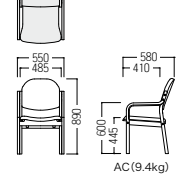

● S-CW-107A・□・AC ㊦

1. グリップなし
2. A ¥47,400
   - B ¥48,900
   - C ¥50,800
   - D ¥52,500
   - E ¥54,100
   - F ¥56,000

AC(9.4kg)