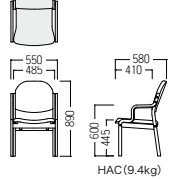

● S-CW-107A・□・HAC ㊦

1. グリップなし
2. A ¥47,900
   - B ¥49,800
   - C ¥51,600
   - D ¥53,300
   - E ¥54,900
   - F ¥56,600

HAC(9.4kg)