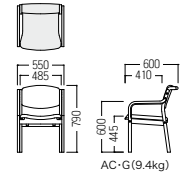

### ● S-CW-106A・□・HAC-G ㊦

- グリップ付
- A ¥46,500
  - B ¥47,600
  - C ¥49,300
  - D ¥50,400
  - E ¥52,100
  - F ¥53,500

HAC-G(9.4kg)

### ● S-CW-106A・□・AC-G ㊦

- グリップ付
- A ¥45,600
  - B ¥46,800
  - C ¥48,500
  - D ¥49,800
  - E ¥51,300
  - F ¥52,500

AC-G(9.4kg)

¥46,500  
張材:ビニールレザー[AL-04Q]

¥45,600  
張材:ビニールレザー[AL-04Q]