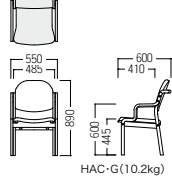

● S-CW-107A・□・HAC-G ㊦

1. グリップ付
2. A ¥51,300
   - B ¥53,000
   - C ¥54,700
   - D ¥56,600
   - E ¥57,800
   - F ¥59,600

HAC-G(10.2kg)