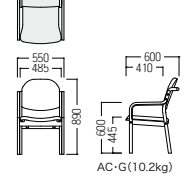

● S-CW-107A・□・AC-G ㊦

1. グリップ付
2. A ¥50,400
   - B ¥52,300
   - C ¥53,800
   - D ¥55,800
   - E ¥57,300
   - F ¥58,900

AC-G(10.2kg)

¥51,300
張材:ビニールレザー[AL-04Q]

¥50,400
張材:ビニールレザー[AL-04Q]