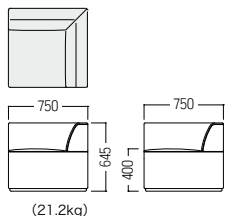

SCK 張材：平織【EF-27B/J】
 CCK 張材：平織【背・座：EF-27G/B, CF-17L/I, ランク外(UP157)】
 AL 張材：平織【背・座：CF-09H/EF-27B, CF-17L/EF-27J, EF-27J/G, EF-27B/CF-09H】

脚：φ25スチールパイプ・クロムメッキ仕上

AL ¥108,000
 張材 背：平織【EF-27M】
 座：平織【EF-27Q】

● S・SM-129・AL

- A ¥ 89,500
- B ¥ 94,000
- C ¥ 98,400
- D ¥ 103,000
- E ¥ 108,000
- F ¥ 112,000

CCK ¥136,000
 張材 背：平織【EF-27M】
 座：平織【EF-27Q】

● S・SM-129・CCK

- A ¥ 115,000
- B ¥ 121,000
- C ¥ 125,000
- D ¥ 131,000
- E ¥ 136,000
- F ¥ 141,000