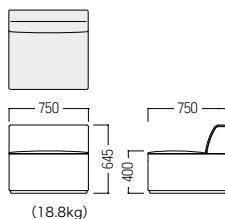

SCK 張材：平織【EF-27B/J】
 CCK 張材：平織【背・座：EF-27G/B, CF-17L/I, ランク外(UP157)】
 AL 張材：平織【背・座：CF-09H/EF-27B, CF-17L/EF-27J, EF-27J/G, EF-27B/CF-09H】

脚：φ25スチールパイプ・クロムメッキ仕上

AL ¥108,000
 張材 背：平織【EF-27M】
 座：平織【EF-27Q】

● S・SM-129・AL

- A ¥ 89,500
- B ¥ 94,000
- C ¥ 98,400
- D ¥ 103,000
- E ¥ 108,000
- F ¥ 112,000

CCK ¥136,000
 張材 背：平織【EF-27M】
 座：平織【EF-27Q】

● S・SM-129・CCK

- A ¥ 115,000
- B ¥ 121,000
- C ¥ 125,000
- D ¥ 131,000
- E ¥ 136,000
- F ¥ 141,000