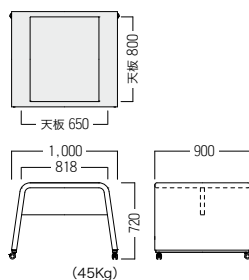

¥111,000  
張材：平織【OS-02O】

セット価格 ¥294,000  
片面テーブル：■S・TM-E616・A・NO2 ¥183,000  
張材：平織【OS-02O】  
スツール×1：■S・SM-E616 ¥111,000  
張材：平織【OS-02O】

■S・TM-E616・A・□  片面テーブル

- A ¥152,000
- B ¥156,000
- C ¥161,000
- D ¥166,000
- E ¥170,000
- F ¥175,000

■S・TM-E616・B・□  両面テーブル

- A ¥213,000
- B ¥219,000
- C ¥224,000
- D ¥230,000
- E ¥236,000
- F ¥242,000

■S・SM-E616  スツール

- A ¥93,200
- B ¥96,800
- C ¥100,000
- D ¥104,000
- E ¥108,000
- F ¥111,000

詳細はこちら