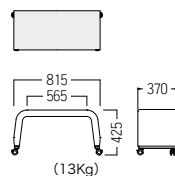

¥111,000  
張材：平織【OS-02O】

セット価格 ¥294,000  
片面テーブル：■S・TM-E616・A・NO2 ¥183,000  
張材：平織【OS-02O】  
スツール×1：■S・SM-E616 ¥111,000  
張材：平織【OS-02O】

■S・TM-E616・A・□  片面テーブル

- A ¥152,000
- B ¥156,000
- C ¥161,000
- D ¥166,000
- E ¥170,000
- F ¥175,000

■S・TM-E616・B・□  両面テーブル

- A ¥213,000
- B ¥219,000
- C ¥224,000
- D ¥230,000
- E ¥236,000
- F ¥242,000

■S・SM-E616  スツール

- A ¥93,200
- B ¥96,800
- C ¥100,000
- D ¥104,000
- E ¥108,000
- F ¥111,000

詳細はこちら