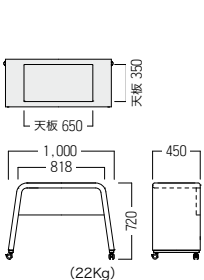

¥111,000  
張材：平織【OS-02O】

セット価格 ¥294,000  
片面テーブル：■S・TM-E616・A・NO2 ¥183,000  
張材：平織【OS-02O】  
スツール×1：■S・SM-E616 ¥111,000  
張材：平織【OS-02O】

■S・TM-E616・A・□  片面テーブル

- A ¥152,000
- B ¥156,000
- C ¥161,000
- D ¥166,000
- E ¥170,000
- F ¥175,000

■S・TM-E616・B・□  両面テーブル

- A ¥213,000
- B ¥219,000
- C ¥224,000
- D ¥230,000
- E ¥236,000
- F ¥242,000

■S・SM-E616  スツール

- A ¥93,200
- B ¥96,800
- C ¥100,000
- D ¥104,000
- E ¥108,000
- F ¥111,000

詳細はこちら