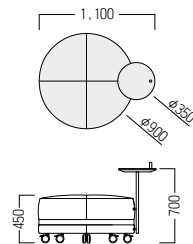

● S・SM-200・SCL2

- A ¥ 147,000
- B ¥ 150,000
- C ¥ 153,000
- D ¥ 158,000
- E ¥ 162,000
- F ¥ 167,000