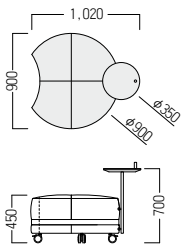

S・SM-200

天板：メラミン化粧板(ホワイト木目)
 フレーム：焼付塗装(ホワイト艶消)
 脚：φ75 キャスター(ロック機能付)

SCL3 ¥ 250,000
 張材：平織【ラング外(ocean 0977-16)】
 張材(帯)：平織【ラング外(ocean 0976-16)】

● S・SM-200・SCL3

- A ¥ 147,000
- B ¥ 150,000
- C ¥ 153,000
- D ¥ 158,000
- E ¥ 162,000
- F ¥ 167,000