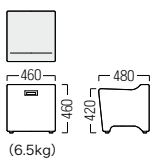

● S・SM-102A

- A ¥ 41,000
- B ¥ 43,500
- C ¥ 45,500
- D ¥ 47,900
- E ¥ 50,100
- F ¥ 52,400

¥ 45,500
張材：ドビー織【CF-17G】