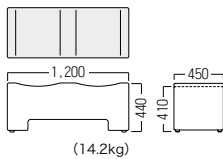

ボックス
チェア

可動
チェア

S・SM-104

¥ 90,000
 張材：平織【CF-17S】

● S・SM-104

- A ¥ 82,100
- B ¥ 86,100
- C ¥ 90,000
- D ¥ 94,000
- E ¥ 97,900
- F ¥ 102,000

¥ 90,000
 張材：平織【CF-17R】

S・SM-102A