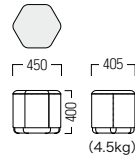

張材：ビニールレザー[CL-34I]

■ S・SM-F686・SC・LO・□

- A ¥ 48,200
- B ¥ 49,500
- C ¥ 50,800
- D ¥ 52,200
- E ¥ 53,500
- F ¥ 54,800

台輪カラー

品番の□に台輪カラーをご指定ください。

HI・BR2 ¥ 60,800

張材：ビニールレザー[CL-34D/E]

■ S・SM-F686・SC・HI・□