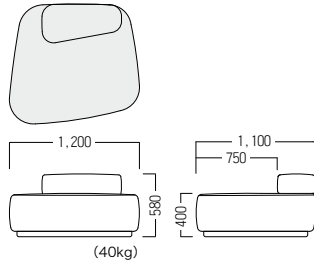

S・SM-F705

台輪：ビニールレザー[CL-34G]

¥ 298,000

張材 背：ビニールレザー[CL-34O]
座：ビニールレザー[CL-34N]

■ S・SM-F705

- A ¥ 288,000
- B ¥ 293,000
- C ¥ 298,000
- D ¥ 303,000
- E ¥ 308,000
- F ¥ 313,000

02

ソファ & ロビーチェア