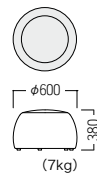

張材：ビニールレザー[CL-34I]

■ S・SM-F686・SC・LO・□

- A ¥ 48,200
- B ¥ 49,500
- C ¥ 50,800
- D ¥ 52,200
- E ¥ 53,500
- F ¥ 54,800

台輪カラー

品番の□に台輪カラーをご指定ください。

HI・BR2 ¥ 60,800

張材：ビニールレザー[CL-34D/E]

■ S・SM-F686・SC・HI・□

- A ¥ 57,800
- B ¥ 59,300
- C ¥ 60,800
- D ¥ 62,300
- E ¥ 63,900
- F ¥ 65,400

S・SM-106

S ¥ 64,400

張材：平織[CF-17G]

● S・SM-106・S

- A ¥ 59,000
- B ¥ 61,700
- C ¥ 64,400
- D ¥ 67,000
- E ¥ 69,900
- F ¥ 72,600

M ¥ 102,000

張材：平織[CF-09A]

● S・SM-106・M

- A ¥ 95,000
- B ¥ 99,100
- C ¥ 102,000
- D ¥ 106,000
- E ¥ 110,000
- F ¥ 114,000

L ¥ 147,000

張材：平織[CF-09J]

● S・SM-106・L

- A ¥ 137,000
- B ¥ 142,000
- C ¥ 147,000
- D ¥ 151,000
- E ¥ 158,000
- F ¥ 164,000