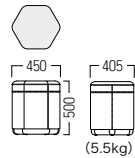

張材：ビニールレザー[CL-34I]

■ S・SM-F686・SC・LO・□

- A ¥ 48,200
- B ¥ 49,500
- C ¥ 50,800
- D ¥ 52,200
- E ¥ 53,500
- F ¥ 54,800

台輪カラー

品番の□に台輪カラーをご指定ください。

HI・BR2 ¥ 60,800

張材：ビニールレザー[CL-34D/E]

■ S・SM-F686・SC・HI・□

- A ¥ 57,800
- B ¥ 59,300
- C ¥ 60,800
- D ¥ 62,300
- E ¥ 63,900
- F ¥ 65,400

S・SM-106

S ¥ 64,400

張材：平織[CF-17G]

● S・SM-106・S

- A ¥ 59,000
- B ¥ 61,700
- C ¥ 64,400
- D ¥ 67,000
- E ¥ 69,900
- F ¥ 72,600

M ¥ 102,000