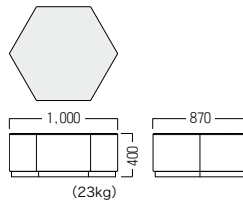

■ S・SM-F702・A・L・NB

ロータイプ大

- A ¥ 122,000
- B ¥ 125,000
- C ¥ 128,000
- D ¥ 131,000
- E ¥ 134,000
- F ¥ 137,000