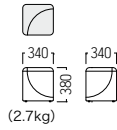

- B ¥ 43,900
- C ¥ 45,900
- D ¥ 48,000
- E ¥ 50,100
- F ¥ 52,100

● S・SM-E559・T

テーブル

- B ¥ 92,100
- C ¥ 94,100
- D ¥ 96,200
- E ¥ 98,200
- F ¥ 100,000

● S・SM-E559・□・□

ベース

- ① サイズを下記(B4/B6/B8)よりお選びください。
- ② カラーを下記(BR/BK)よりお選びください。