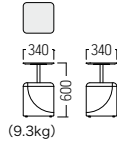

- B ¥ 43,900
- C ¥ 45,900
- D ¥ 48,000
- E ¥ 50,100
- F ¥ 52,100

● S・SM-E559・T

テーブル

- B ¥ 92,100
- C ¥ 94,100
- D ¥ 96,200
- E ¥ 98,200
- F ¥ 100,000

● S・SM-E559・□・□

ベース

- ① サイズを下記(B4/B6/B8)よりお選びください。
- ② カラーを下記(BR/BK)よりお選びください。

- B4(4マス) W790・D790・H75 ¥ 119,000(14kg)
- B6(6マス) W1160・D790・H75 ¥ 151,000(21kg)
- B8(8マス) W1530・D790・H75 ¥ 180,000(27kg)

テーブル 天板：フェノール樹脂
メラミン化粧板
ベース 主材：LVL材
穴部：フェルト貼り

S・SM-F702

台輪：FSC®認証メラミン化粧板

B・L・NB ¥ 77,700