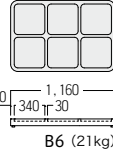

- B ¥ 43,900
- C ¥ 45,900
- D ¥ 48,000
- E ¥ 50,100
- F ¥ 52,100

● S・SM-E559・T

テーブル

- B ¥ 92,100
- C ¥ 94,100
- D ¥ 96,200
- E ¥ 98,200
- F ¥ 100,000

● S・SM-E559・□・□

ベース

- ① サイズを下記(B4/B6/B8)よりお選びください。
- ② カラーを下記(BR/BK)よりお選びください。

- B4(4マス) W790・D790・H75 ¥ 119,000(14kg)
- B6(6マス) W1160・D790・H75 ¥ 151,000(21kg)
- B8(8マス) W1530・D790・H75 ¥ 180,000(27kg)

テーブル 天板：フェノール樹脂
メラミン化粧板
ベース 主材：LVL材
穴部：フェルト貼り

S・SM-F702

台輪：FSC®認証メラミン化粧板

B・L・NB ¥ 77,700