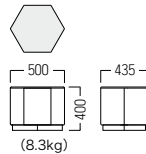

- B ¥ 43,900
- C ¥ 45,900
- D ¥ 48,000
- E ¥ 50,100
- F ¥ 52,100

● S・SM-E559・T

テーブル

- B ¥ 92,100
- C ¥ 94,100
- D ¥ 96,200
- E ¥ 98,200
- F ¥ 100,000

● S・SM-E559・□・□

ベース

- ① サイズを下記(B4/B6/B8)よりお選びください。
- ② カラーを下記(BR/BK)よりお選びください。

- B4(4マス) W790・D790・H75 ¥ 119,000(14kg)
- B6(6マス) W1160・D790・H75 ¥ 151,000(21kg)
- B8(8マス) W1530・D790・H75 ¥ 180,000(27kg)

テーブル 天板：フェノール樹脂
メラミン化粧板
ベース 主材：LVL材
穴部：フェルト貼り

S・SM-F702

台輪：FSC®認証メラミン化粧板

B・L・NB ¥ 77,700

張材：ビニールレザー
【BL-1363】

■ S・SM-F702・B・L・NB

ロータイプ小

- A ¥ 76,400
- B ¥ 77,700
- C ¥ 79,000
- D ¥ 80,300
- E ¥ 81,600
- F ¥ 82,900

A・L・NB ¥ 125,000

張材：ビニールレザー【BL-13Q】

■ S・SM-F702・A・L・NB

ロータイプ大