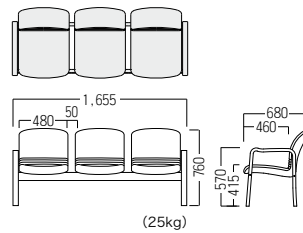

S・SF-246

フレーム：ラバーウッド成型合板・ラッカー塗装 木部カラー

多様なシーンでご使用いただける
バリエーション豊富な木製ロビーチェアです。

両肘付

S ¥ 69,500
張材：ビニールレザー [CL-20E]

● S-SF-246・S

- A ¥ 64,800
- B ¥ 67,100
- C ¥ 69,500
- D ¥ 71,600
- E ¥ 73,800
- F ¥ 75,500

● S-SF-246・S2

- A ¥ 129,000
- B ¥ 133,000
- C ¥ 138,000
- D ¥ 143,000
- E ¥ 146,000
- F ¥ 150,000

S2 ¥ 138,000
張材：ビニールレザー [CL-20E]

● S-SF-246・S3

- A ¥ 189,000
- B ¥ 195,000
- C ¥ 202,000
- D ¥ 208,000
- E ¥ 215,000
- F ¥ 220,000

全肘付

S3A ¥ 205,000
張材：ビニールレザー [CL-20E]

● S-SF-246・S2A

- A ¥ 130,000
- B ¥ 134,000
- C ¥ 139,000
- D ¥ 144,000
- E ¥ 147,000
- F ¥ 151,000

● S-SF-246・S3A

- A ¥ 191,000
- B ¥ 198,000
- C ¥ 205,000
- D ¥ 211,000
- E ¥ 218,000
- F ¥ 222,000