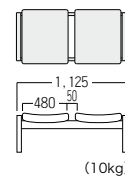

全肘付

S3A ¥ 205,000
張材：ビニールレザー [CL-20E]

● S-SF-246・S2A

- A ¥ 130,000
- B ¥ 134,000
- C ¥ 139,000
- D ¥ 144,000
- E ¥ 147,000
- F ¥ 151,000

● S-SF-246・S3A

- A ¥ 191,000
- B ¥ 198,000
- C ¥ 205,000
- D ¥ 211,000
- E ¥ 218,000
- F ¥ 222,000

OPTION

● S-OA-203-B-SH
ステッキホルダー
(ビス固定タイプ)
¥ 1,000
本体：ポリプロピレン
※1カ所の価格です。
※現場取付です。

ベンチタイプ

B ¥ 47,900
張材：ビニールレザー [CL-20E]

● S-SF-246・B

- A ¥ 45,900
- B ¥ 47,000
- C ¥ 47,900
- D ¥ 48,800
- E ¥ 49,600
- F ¥ 50,400

● S-SF-246・B2

- A ¥ 91,900
- B ¥ 93,700
- C ¥ 95,600
- D ¥ 97,500
- E ¥ 99,200
- F ¥ 101,000

B3 ¥ 135,000
張材：ビニールレザー [CL-20E]

● S-SF-246・B3

- A ¥ 130,000
- B ¥ 133,000
- C ¥ 135,000
- D ¥ 138,000
- E ¥ 142,000
- F ¥ 144,000