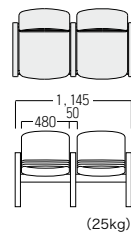

- A ¥ 129,000
- B ¥ 133,000
- C ¥ 138,000
- D ¥ 143,000
- E ¥ 146,000
- F ¥ 150,000

S2 ¥ 138,000
張材：ビニールレザー [CL-20E]

● S-SF-246・S3

- A ¥ 189,000
- B ¥ 195,000
- C ¥ 202,000
- D ¥ 208,000
- E ¥ 215,000
- F ¥ 220,000

全肘付

S3A ¥ 205,000
張材：ビニールレザー [CL-20E]

● S-SF-246・S2A

- A ¥ 130,000
- B ¥ 134,000
- C ¥ 139,000
- D ¥ 144,000
- E ¥ 147,000
- F ¥ 151,000

● S-SF-246・S3A

- A ¥ 191,000
- B ¥ 198,000
- C ¥ 205,000
- D ¥ 211,000
- E ¥ 218,000
- F ¥ 222,000

● S-SF-246・B2

- A ¥ 91,900
- B ¥ 93,700
- C ¥ 95,600
- D ¥ 97,500
- E ¥ 99,200
- F ¥ 101,000

B3 ¥ 135,000
張材：ビニールレザー [CL-20E]

● S-SF-246・B3

- A ¥ 130,000
- B ¥ 133,000
- C ¥ 135,000
- D ¥ 138,000
- E ¥ 142,000
- F ¥ 144,000