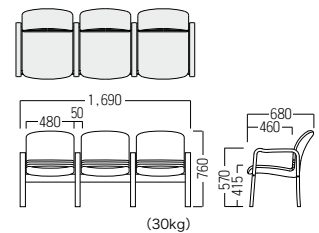

- A ¥ 129,000
- B ¥ 133,000
- C ¥ 138,000
- D ¥ 143,000
- E ¥ 146,000
- F ¥ 150,000

S2 ¥ 138,000
張材：ビニールレザー [CL-20E]

● S-SF-246・S3

- A ¥ 189,000
- B ¥ 195,000
- C ¥ 202,000
- D ¥ 208,000
- E ¥ 215,000
- F ¥ 220,000

全肘付

S3A ¥ 205,000
張材：ビニールレザー [CL-20E]

● S-SF-246・S2A

- A ¥ 130,000
- B ¥ 134,000
- C ¥ 139,000
- D ¥ 144,000
- E ¥ 147,000
- F ¥ 151,000

● S-SF-246・S3A

- A ¥ 191,000
- B ¥ 198,000
- C ¥ 205,000
- D ¥ 211,000
- E ¥ 218,000
- F ¥ 222,000