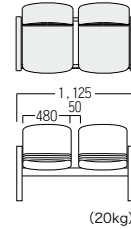

S・SF-246

フレーム：ラバーウッド成型合板・ラッカー塗装 木部カラー

多様なシーンでご使用いただける
バリエーション豊富な木製ロビーチェアです。

両肘付

S ¥ 69,500
張材：ビニールレザー [CL-20E]

● S-SF-246・S

- A ¥ 64,800
- B ¥ 67,100
- C ¥ 69,500
- D ¥ 71,600
- E ¥ 73,800
- F ¥ 75,500

● S-SF-246・S2

- A ¥ 129,000
- B ¥ 133,000
- C ¥ 138,000
- D ¥ 143,000
- E ¥ 146,000
- F ¥ 150,000

S2 ¥ 138,000
張材：ビニールレザー [CL-20E]

● S-SF-246・S3

- A ¥ 189,000
- B ¥ 195,000
- C ¥ 202,000
- D ¥ 208,000
- E ¥ 215,000
- F ¥ 220,000

全肘付

S3A ¥ 205,000
張材：ビニールレザー [CL-20E]

● S-SF-246・S2A

- A ¥ 130,000
- B ¥ 134,000
- C ¥ 139,000
- D ¥ 144,000
- E ¥ 147,000
- F ¥ 151,000

● S-SF-246・S3A

- A ¥ 191,000
- B ¥ 198,000
- C ¥ 205,000
- D ¥ 211,000
- E ¥ 218,000
- F ¥ 222,000

● S-SF-246・B2

- A ¥ 91,900
- B ¥ 93,700
- C ¥ 95,600
- D ¥ 97,500
- E ¥ 99,200
- F ¥ 101,000

B3 ¥ 135,000
張材：ビニールレザー [CL-20E]

● S-SF-246・B3

- A ¥ 130,000
- B ¥ 133,000
- C ¥ 135,000
- D ¥ 138,000
- E ¥ 142,000
- F ¥ 144,000