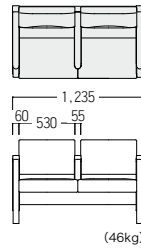

● S・SB-145B・S2

- A ¥ 233,000
- B ¥ 240,000
- C ¥ 248,000
- D ¥ 255,000
- E ¥ 263,000
- F ¥ 273,000

ソファ

S3 ¥ 328,000
張材：ビニールレザー
背・座[BL-13C]
腰・側パネル・座下・背裏[CL-35Q]

● S・SB-145B・S3

- A ¥ 307,000
- B ¥ 317,000
- C ¥ 328,000
- D ¥ 338,000
- E ¥ 349,000
- F ¥ 359,000

組イス

S4 ¥ 452,000
張材：ビニールレザー
背・座[BL-13C]
腰・側パネル・座下・背裏[CL-35Q]

● S・SB-145B・S4

- A ¥ 425,000
- B ¥ 439,000
- C ¥ 452,000
- D ¥ 466,000
- E ¥ 481,000
- F ¥ 494,000

ボックス
チェア

可動
チェア

全肘付

S2A ¥ 275,000
張材：ビニールレザー
背・座[CL-20A]
腰・側パネル・座下・背裏[CL-35D]

● S・SB-145B・S2A

- A ¥ 256,000
- B ¥ 266,000
- C ¥ 275,000
- D ¥ 285,000
- E ¥ 294,000
- F ¥ 304,000

● S・SB-145B・S3A

- A ¥ 348,000
- B ¥ 358,000
- C ¥ 369,000
- D ¥ 380,000
- E ¥ 389,000
- F ¥ 403,000

S4A ¥ 504,000
張材：ビニールレザー
背・座[CL-20A]
腰・側パネル・座下・背裏[CL-35D]