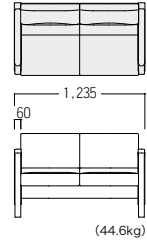

● S・SB-145B・S2

- A ¥ 233,000
- B ¥ 240,000
- C ¥ 248,000
- D ¥ 255,000
- E ¥ 263,000
- F ¥ 273,000

ソファ

S3 ¥ 328,000
張材：ビニールレザー
背・座[BL-13C]
腰・側パネル・座下・背裏[CL-35Q]

● S・SB-145B・S3

- A ¥ 307,000
- B ¥ 317,000
- C ¥ 328,000
- D ¥ 338,000
- E ¥ 349,000
- F ¥ 359,000

● S・SB-145B・S2A

- A ¥ 256,000
- B ¥ 266,000
- C ¥ 275,000
- D ¥ 285,000
- E ¥ 294,000
- F ¥ 304,000

● S・SB-145B・S3A

- A ¥ 348,000
- B ¥ 358,000
- C ¥ 369,000
- D ¥ 380,000
- E ¥ 389,000
- F ¥ 403,000

S4A ¥ 504,000
張材：ビニールレザー
背・座[CL-20A]
腰・側パネル・座下・背裏[CL-35D]