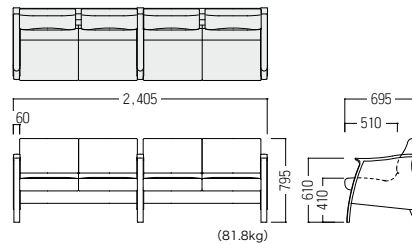

● S・SB-145B・S2

- A ¥ 233,000
- B ¥ 240,000
- C ¥ 248,000
- D ¥ 255,000
- E ¥ 263,000
- F ¥ 273,000

ソファ

S3 ¥ 328,000
張材：ビニールレザー
背・座[BL-13C]
腰・側パネル・座下・背裏[CL-35Q]

● S・SB-145B・S3

- A ¥ 307,000
- B ¥ 317,000
- C ¥ 328,000
- D ¥ 338,000
- E ¥ 349,000
- F ¥ 359,000

組イス

S4 ¥ 452,000
張材：ビニールレザー
背・座[BL-13C]
腰・側パネル・座下・背裏[CL-35Q]

● S・SB-145B・S4

- A ¥ 425,000
- B ¥ 439,000
- C ¥ 452,000
- D ¥ 466,000
- E ¥ 481,000
- F ¥ 494,000

ボックス
チェア

可動
チェア

全肘付

S2A ¥ 275,000
張材：ビニールレザー
背・座[CL-20A]
腰・側パネル・座下・背裏[CL-35D]

● S・SB-145B・S2A

- A ¥ 256,000
- B ¥ 266,000
- C ¥ 275,000
- D ¥ 285,000
- E ¥ 294,000
- F ¥ 304,000

● S・SB-145B・S3A

- A ¥ 348,000
- B ¥ 358,000
- C ¥ 369,000
- D ¥ 380,000
- E ¥ 389,000
- F ¥ 403,000

S4A ¥ 504,000
張材：ビニールレザー
背・座[CL-20A]
腰・側パネル・座下・背裏[CL-35D]