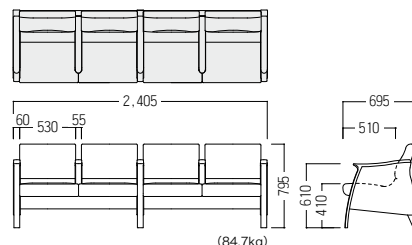

● S・SB-145B・S2A

- A ¥ 256,000
- B ¥ 266,000
- C ¥ 275,000
- D ¥ 285,000
- E ¥ 294,000
- F ¥ 304,000

● S・SB-145B・S3A

- A ¥ 348,000
- B ¥ 358,000
- C ¥ 369,000
- D ¥ 380,000
- E ¥ 389,000
- F ¥ 403,000

S4A ¥ 504,000
張材：ビニールレザー
背・座[CL-20A]
腰・側パネル・座下・背裏[CL-35D]

● S・SB-145B・S4A

- A ¥ 471,000
- B ¥ 487,000
- C ¥ 504,000
- D ¥ 520,000
- E ¥ 537,000
- F ¥ 552,000

OPTION

背面に手すりを取り付け可能です。
※後付けはできません。必ずロビーチェアを発注する際にご注文ください。

● S・SB-145B・□・H 手すり

- 2人掛用 本体価格 + ¥ 50,800
- 3人掛用 本体価格 + ¥ 55,000
- 4人掛用 本体価格 + ¥ 72,900
- H750
- 手すり：φ35ビーチ材・ウレタン塗装
- 取付金具：スチール・焼付塗装(マットブラック)