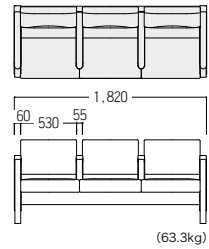

● S・SB-145B・S2

- A ¥ 233,000
- B ¥ 240,000
- C ¥ 248,000
- D ¥ 255,000
- E ¥ 263,000
- F ¥ 273,000

ソファ

S3 ¥ 328,000
張材：ビニールレザー
背・座[BL-13C]
腰・側パネル・座下・背裏[CL-35Q]

● S・SB-145B・S3

- A ¥ 307,000
- B ¥ 317,000
- C ¥ 328,000
- D ¥ 338,000
- E ¥ 349,000
- F ¥ 359,000

組イス

S4 ¥ 452,000
張材：ビニールレザー
背・座[BL-13C]
腰・側パネル・座下・背裏[CL-35Q]

● S・SB-145B・S4

- A ¥ 425,000
- B ¥ 439,000
- C ¥ 452,000
- D ¥ 466,000
- E ¥ 481,000
- F ¥ 494,000

ボックス
チェア

可動
チェア

全肘付

S2A ¥ 275,000
張材：ビニールレザー
背・座[CL-20A]
腰・側パネル・座下・背裏[CL-35D]

● S・SB-145B・S2A

- A ¥ 256,000
- B ¥ 266,000
- C ¥ 275,000
- D ¥ 285,000
- E ¥ 294,000
- F ¥ 304,000

● S・SB-145B・S3A

- A ¥ 348,000
- B ¥ 358,000
- C ¥ 369,000
- D ¥ 380,000
- E ¥ 389,000
- F ¥ 403,000

S4A ¥ 504,000
張材：ビニールレザー
背・座[CL-20A]
腰・側パネル・座下・背裏[CL-35D]