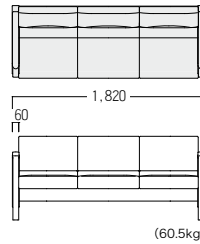

● S・SB-145B・S2

- A ¥ 233,000
- B ¥ 240,000
- C ¥ 248,000
- D ¥ 255,000
- E ¥ 263,000
- F ¥ 273,000

ソファ

S3 ¥ 328,000
張材：ビニールレザー
背・座[BL-13C]
腰・側パネル・座下・背裏[CL-35Q]

● S・SB-145B・S3

- A ¥ 307,000
- B ¥ 317,000
- C ¥ 328,000
- D ¥ 338,000
- E ¥ 349,000
- F ¥ 359,000

組イス

S4 ¥ 452,000
張材：ビニールレザー
背・座[BL-13C]
腰・側パネル・座下・背裏[CL-35Q]

● S・SB-145B・S4

- A ¥ 425,000
- B ¥ 439,000
- C ¥ 452,000
- D ¥ 466,000
- E ¥ 481,000
- F ¥ 494,000

ボックス
チェア

可動
チェア

全肘付

S2A ¥ 275,000
張材：ビニールレザー
背・座[CL-20A]
腰・側パネル・座下・背裏[CL-35D]

● S・SB-145B・S2A

- A ¥ 256,000
- B ¥ 266,000
- C ¥ 275,000
- D ¥ 285,000
- E ¥ 294,000
- F ¥ 304,000

● S・SB-145B・S3A

- A ¥ 348,000
- B ¥ 358,000
- C ¥ 369,000
- D ¥ 380,000
- E ¥ 389,000
- F ¥ 403,000

S4A ¥ 504,000
張材：ビニールレザー
背・座[CL-20A]
腰・側パネル・座下・背裏[CL-35D]