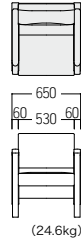

S・SB-145B

フレーム：オーク材・ウレタン塗装(クリア) 木部カラー

高級感を醸し出すオーク材がアクセントのロビーチェア。
疲れにくく、快適な座り心地を追求しました。

02
ソファ & ロビーチェア

両肘付

S ¥ 186,000
張材：ビニールレザー
背・座[BL-13C]
腰・側パネル・座下・背裏[CL-35Q]

● S・SB-145B・S

- A ¥ 163,000
- B ¥ 169,000
- C ¥ 175,000
- D ¥ 180,000
- E ¥ 187,000
- F ¥ 193,000

● S・SB-145B・S2

- A ¥ 233,000
- B ¥ 240,000
- C ¥ 248,000
- D ¥ 255,000
- E ¥ 263,000
- F ¥ 273,000

ソファ

S3 ¥ 328,000
張材：ビニールレザー
背・座[BL-13C]
腰・側パネル・座下・背裏[CL-35Q]

● S・SB-145B・S3

- A ¥ 307,000
- B ¥ 317,000
- C ¥ 328,000
- D ¥ 338,000
- E ¥ 349,000
- F ¥ 359,000

組イス

S4 ¥ 452,000
張材：ビニールレザー
背・座[BL-13C]
腰・側パネル・座下・背裏[CL-35Q]

● S・SB-145B・S4

- A ¥ 425,000
- B ¥ 439,000
- C ¥ 452,000
- D ¥ 466,000
- E ¥ 481,000
- F ¥ 494,000

ボックス
チェア

可動
チェア

全肘付

S2A ¥ 275,000
張材：ビニールレザー
背・座[CL-20A]
腰・側パネル・座下・背裏[CL-35D]

● S・SB-145B・S2A

- A ¥ 256,000
- B ¥ 266,000
- C ¥ 275,000
- D ¥ 285,000
- E ¥ 294,000
- F ¥ 304,000

● S・SB-145B・S3A

- A ¥ 348,000
- B ¥ 358,000
- C ¥ 369,000
- D ¥ 380,000
- E ¥ 389,000
- F ¥ 403,000

S4A ¥ 504,000
張材：ビニールレザー
背・座[CL-20A]
腰・側パネル・座下・背裏[CL-35D]