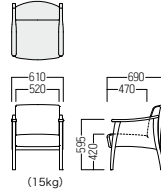

### ● S・SB-19・S2A・NB

- A ¥174,000
- B ¥178,000
- C ¥187,000
- D ¥193,000
- E ¥198,000
- F ¥205,000

S4A ¥332,000  
張材：ビニールレザー[CL-35B]