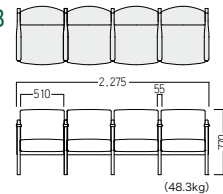

● S・SB-19・S4A・NB

- A ¥309,000
- B ¥319,000
- C ¥332,000
- D ¥343,000
- E ¥355,000
- F ¥366,000