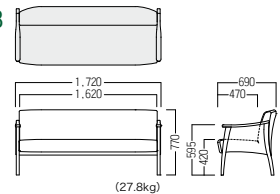

● S・SB-19・S3R・NB

- A ¥172,000
- B ¥176,000
- C ¥184,000
- D ¥189,000
- E ¥196,000
- F ¥201,000

ソファ

ロビー
チェア

組イス

ボックス
チェア

可動
チェア