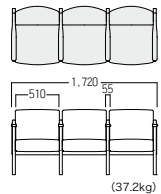

● S・SB-19・S3A・NB

- A ¥242,000
- B ¥251,000
- C ¥260,000
- D ¥268,000
- E ¥278,000
- F ¥287,000