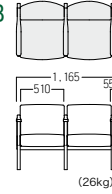

● S・SB-19・S2A・NB

- A ¥174,000
- B ¥178,000
- C ¥187,000
- D ¥193,000
- E ¥198,000
- F ¥205,000

S4A ¥332,000
張材：ビニールレザー[CL-35B]