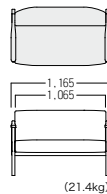

● S・SB-19・S2R・NB

- A ¥142,000
- B ¥147,000
- C ¥152,000
- D ¥156,000
- E ¥162,000
- F ¥166,000