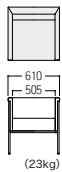

パネル：木目調メラミン化粧板・
樹脂エッジ

パネルカラー

品番の□に
パネルカラーを
ご指定ください。

N：ナチュラル色
BY-5738D2 木目：縦
BR：ブラウン色
BY-5735D2 木目：縦

113A・AC ¥ 276,000
張材：平織【CF-17S】

114A・SF・BR ¥ 254,000
張材：平織【CF-17B】

■ S・SF-113A・AC

1人掛ソファ

A	¥ 270,000
B	¥ 273,000
C	¥ 276,000
D	¥ 277,000
E	¥ 281,000
F	¥ 283,000

■ S・SF-114A・AC・□

1人掛ソファ

A	¥ 142,000
B	¥ 145,000
C	¥ 149,000
D	¥ 153,000
E	¥ 157,000
F	¥ 161,000

■ S・SF-113A・SF

3人掛ソファ

A	¥ 359,000
B	¥ 369,000
C	¥ 373,000
D	¥ 376,000
E	¥ 382,000
F	¥ 387,000

■ S・SF-114A・SF・□

3人掛ソファ

A	¥ 240,000
B	¥ 248,000
C	¥ 254,000
D	¥ 263,000
E	¥ 270,000
F	¥ 277,000

113A・B ¥ 268,000
張材：平織【CF-17S】

TC

T

■ S・SF-113A・B

ベンチ

A	¥ 263,000
B	¥ 266,000
C	¥ 268,000
D	¥ 270,000
E	¥ 272,000
F	¥ 274,000

■ S・SF-114A・B・□

ベンチ

A	¥ 179,000
B	¥ 182,000
C	¥ 184,000
D	¥ 188,000
E	¥ 190,000
F	¥ 194,000

■ S・TL-1140A・T・□

センターテーブル

¥ 130,000

W1,200・D600・H420