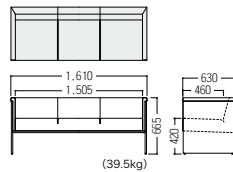

113A・B ¥ 268,000
張材：平織【CF-17S】