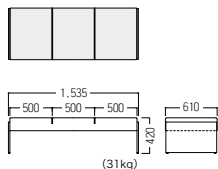

■ S・SF-114A・SF・□

3人掛ソファ

A	¥ 240,000
B	¥ 248,000
C	¥ 254,000
D	¥ 263,000
E	¥ 270,000
F	¥ 277,000

113A・B ¥ 268,000
張材：平織【CF-17S】

TC

T

■ S・SF-113A・B

ベンチ

A	¥ 263,000
B	¥ 266,000
C	¥ 268,000
D	¥ 270,000
E	¥ 272,000
F	¥ 274,000

■ S・SF-114A・B・□

ベンチ

A	¥ 179,000
B	¥ 182,000
C	¥ 184,000
D	¥ 188,000
E	¥ 190,000
F	¥ 194,000

■ S・TL-1140A・T・□

センターテーブル

¥ 130,000

W1,200・D600・H420