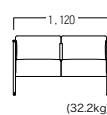

313A・LCA ¥381,000
張材：ビニールレザー[CL-26L]

全肘付

■ S-SF-313A・LCA
2人掛中間肘付ソファ

A	¥367,000
B	¥374,000
C	¥381,000
D	¥388,000
E	¥395,000
F	¥402,000

■ S-SF-314A・LCA
2人掛中間肘付ソファ

A	¥299,000
B	¥307,000
C	¥314,000
D	¥321,000
E	¥327,000
F	¥333,000