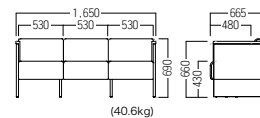

313A・SF ¥431,000
張材：ビニールレザー[CL-26L]

中間肘なし

■ S-SF-313A・SF
3人掛ソファ

A	¥418,000
B	¥426,000
C	¥431,000
D	¥440,000
E	¥447,000
F	¥454,000

■ S-SF-314A・SF
3人掛ソファ

A	¥339,000
B	¥345,000
C	¥353,000
D	¥360,000
E	¥369,000
F	¥375,000

313A・LCA ¥381,000
張材：ビニールレザー[CL-26L]

全肘付

■ S-SF-313A・LCA
2人掛中間肘付ソファ

A	¥367,000
B	¥374,000
C	¥381,000
D	¥388,000
E	¥395,000
F	¥402,000

■ S-SF-314A・LCA
2人掛中間肘付ソファ

A	¥299,000
B	¥307,000
C	¥314,000
D	¥321,000
E	¥327,000
F	¥333,000