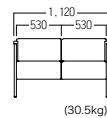

313A・LC ¥347,000
張材：ビニールレザー[CL-26L]

中間肘なし

■ S-SF-313A・LC
2人掛ソファ

A	¥333,000
B	¥341,000
C	¥347,000
D	¥353,000
E	¥359,000
F	¥366,000

■ S-SF-314A・LC
2人掛ソファ

A	¥267,000
B	¥273,000
C	¥279,000
D	¥285,000
E	¥293,000
F	¥298,000

313A・SF ¥431,000
張材：ビニールレザー[CL-26L]

中間肘なし

■ S-SF-313A・SF
3人掛ソファ

A	¥418,000
B	¥426,000
C	¥431,000
D	¥440,000
E	¥447,000
F	¥454,000

■ S-SF-314A・SF
3人掛ソファ

A	¥339,000
B	¥345,000
C	¥353,000
D	¥360,000
E	¥369,000
F	¥375,000