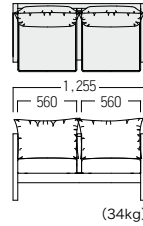

S・SB-455A

デザイン性に加え、座り心地、メンテナンス性を兼ね備えたロビーチェア。
スタイリッシュなデザインでありながら、ソファのようにリラックスできます。

フレーム：レッドオーク材・ウレタン塗装 木部カラー

AC ¥ 202,000
張材：平織 [OS-02G]

● S・SB-455A・AC

- A ¥ 192,000
- B ¥ 193,000
- C ¥ 195,000
- D ¥ 196,000
- E ¥ 198,000
- F ¥ 199,000

● S・SB-455A・S2A

- A ¥ 323,000
- B ¥ 326,000
- C ¥ 330,000
- D ¥ 333,000
- E ¥ 336,000
- F ¥ 339,000

● S・SB-455A・S3A

- A ¥ 436,000
- B ¥ 440,000
- C ¥ 444,000
- D ¥ 449,000
- E ¥ 454,000
- F ¥ 459,000

S2A ¥ 345,000
張材：平織 [OS-02G]