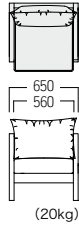

S・SB-455A

デザイン性に加え、座り心地、メンテナンス性を兼ね備えたロビーチェア。
スタイリッシュなデザインでありながら、ソファのようにリラックスできます。

フレーム：レッドオーク材・ウレタン塗装 木部カラー

AC ¥ 202,000
張材：平織 [OS-02G]

● S・SB-455A・AC

- A ¥ 192,000
- B ¥ 193,000
- C ¥ 195,000
- D ¥ 196,000
- E ¥ 198,000
- F ¥ 199,000

● S・SB-455A・S2A

- A ¥ 323,000
- B ¥ 326,000
- C ¥ 330,000
- D ¥ 333,000
- E ¥ 336,000
- F ¥ 339,000

● S・SB-455A・S3A

- A ¥ 436,000
- B ¥ 440,000
- C ¥ 444,000
- D ¥ 449,000
- E ¥ 454,000
- F ¥ 459,000

S2A ¥ 345,000
張材：平織 [OS-02G]