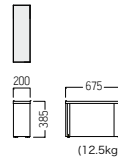

## ■ S・SF-315A・AL

アームレスチェア(組合せ)

- A ¥157,000
- B ¥163,000
- C ¥166,000
- D ¥169,000
- E ¥175,000
- F ¥178,000

## ■ S・SF-315A・ROA/LOA

片肘チェア(組合せ)

- A ¥185,000
- B ¥190,000
- C ¥195,000
- D ¥199,000
- E ¥205,000
- F ¥208,000

■ S・SF-315A・TS  
中間テーブル  
¥74,800

■ S・SF-315A・TSR/TSL  
エンドテーブル右/左  
¥90,300

■ S・SF-315A・TS-C  
中間テーブル(充電タイプ)  
¥83,200