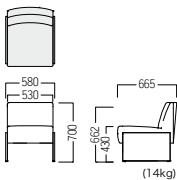

## ■ S・SF-315A・ROA/LOA

片肘チェア(組合せ)

- A ¥185,000
- B ¥190,000
- C ¥195,000
- D ¥199,000
- E ¥205,000
- F ¥208,000

■ S・SF-315A・TS  
中間テーブル  
¥74,800

■ S・SF-315A・TSR/TSL  
エンドテーブル右/左  
¥90,300

■ S・SF-315A・TS-C  
中間テーブル(充電タイプ)  
¥83,200