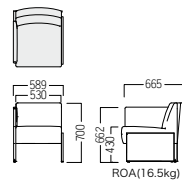

## ■ S・SF-315A・AL

アームレスチェア(組合せ)

- A ¥157,000
- B ¥163,000
- C ¥166,000
- D ¥169,000
- E ¥175,000
- F ¥178,000

## ■ S・SF-315A・ROA/LOA

片肘チェア(組合せ)

- A ¥185,000
- B ¥190,000
- C ¥195,000
- D ¥199,000
- E ¥205,000
- F ¥208,000

■ S・SF-315A・TS  
中間テーブル  
¥74,800

■ S・SF-315A・TSR/TSL  
エンドテーブル右/左  
¥90,300

■ S・SF-315A・TS-C  
中間テーブル(充電タイプ)  
¥83,200