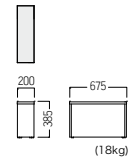

## ■ S・SF-315A・ROA/LOA

片肘チェア(組合せ)

- A ¥185,000
- B ¥190,000
- C ¥195,000
- D ¥199,000
- E ¥205,000
- F ¥208,000

■ S・SF-315A・TS  
中間テーブル  
¥74,800

■ S・SF-315A・TSR/TSL  
エンドテーブル右/左  
¥90,300

■ S・SF-315A・TS-C  
中間テーブル(充電タイプ)  
¥83,200