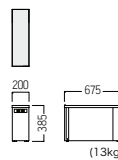

## ■ S・SF-315A・ROA/LOA

片肘チェア(組合せ)

- A ¥185,000
- B ¥190,000
- C ¥195,000
- D ¥199,000
- E ¥205,000
- F ¥208,000

■ S・SF-315A・TS  
中間テーブル  
¥74,800

■ S・SF-315A・TSR/TSL  
エンドテーブル右/左  
¥90,300

■ S・SF-315A・TS-C  
中間テーブル(充電タイプ)  
¥83,200

■ S・SF-315A・TC  
コーナーテーブル  
¥140,000