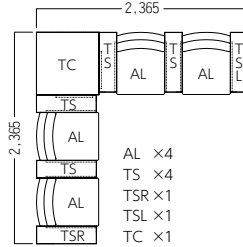

# S・SF-315A

パネル：木目調メラミン化粧板・樹脂エッジ  
※単体使用不可

木部カラー

木目

[レイアウト例]

※単体でのご使用はできません。

待合のシーンで便利な100Vのコンセントタップが2口ついています。(TS・Cのみ)

AL ¥166,000  
張材：ビニールレザー[CL-26A]

ROA ¥195,000  
張材：ビニールレザー[CL-26A]

## ■ S・SF-315A・ROA/LOA

片肘チェア(組合せ)

- A ¥185,000
- B ¥190,000
- C ¥195,000
- D ¥199,000
- E ¥205,000
- F ¥208,000

■ S・SF-315A・TS  
中間テーブル  
¥74,800

■ S・SF-315A・TSR/TSL  
エンドテーブル右/左  
¥90,300

■ S・SF-315A・TS-C  
中間テーブル(充電タイプ)  
¥83,200