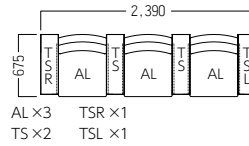

# S・SF-315A

パネル：木目調メラミン化粧板・樹脂エッジ  
※単体使用不可

木部カラー

木目

[レイアウト例]

※単体でのご使用はできません。

待合のシーンで便利な100Vのコンセントタップが2口ついています。(TS・Cのみ)

AL ¥166,000  
張材：ビニールレザー[CL-26A]

## ■ S・SF-315A・ROA/LOA

片肘チェア(組合せ)

- A ¥185,000
- B ¥190,000
- C ¥195,000
- D ¥199,000
- E ¥205,000
- F ¥208,000

■ S・SF-315A・TS  
中間テーブル  
¥74,800

■ S・SF-315A・TSR/TSL  
エンドテーブル右/左  
¥90,300

■ S・SF-315A・TS-C  
中間テーブル(充電タイプ)  
¥83,200