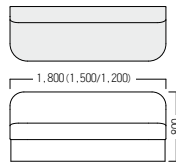

ソファ A: 背パネルなし

L: ローバック A・LR・18・L・TNA ¥314,000
張材: 平織[ランク外(T-9141)]

H: ハイバック A・AR・18・H・TNA ¥378,000
張材: 平織[ランク外(T-9141)]

独立タイプ

■ S・SF-G773・A・AR・□・L・□ ローバック 両R形状

15: W1,500		18: W1,800	
A	¥298,000	A	¥308,000
B	¥303,000	B	¥314,000
C	¥308,000	C	¥320,000
D	¥313,000	D	¥326,000
E	¥318,000	E	¥332,000
F	¥323,000	F	¥338,000

■ S・SF-G773・A・AR・□・H・□ ハイバック 両R形状

15: W1,500		18: W1,800	
A	¥342,000	A	¥362,000
B	¥348,000	B	¥369,000
C	¥354,000	C	¥376,000
D	¥360,000	D	¥383,000
E	¥366,000	E	¥390,000
F	¥372,000	F	¥397,000

連結タイプ

■ S・SF-G773・A・RR/LR・□・L・□ ローバック 右R/左R形状

LR(左R)

■ S・SF-G773・A・RR/LR・□・H・□ ハイバック 右R/左R形状

12: W1,200		15: W1,500		18: W1,800	
A	¥288,000	A	¥336,000	A	¥356,000
B	¥293,000	B	¥342,000	B	¥363,000
C	¥298,000	C	¥348,000	C	¥370,000
D	¥303,000	D	¥354,000	D	¥377,000
E	¥308,000	E	¥360,000	E	¥384,000
F	¥313,000	F	¥366,000	F	¥391,000