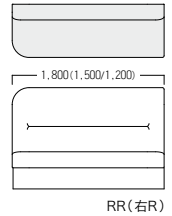

■ S・SF-G773・A・AR・□・H・□ ハイバック 両R形状

15: W1,500		18: W1,800	
A	¥342,000	A	¥362,000
B	¥348,000	B	¥369,000
C	¥354,000	C	¥376,000
D	¥360,000	D	¥383,000
E	¥366,000	E	¥390,000
F	¥372,000	F	¥397,000

連結タイプ

■ S・SF-G773・A・RR/LR・□・L・□ ローバック 右R/左R形状

LR(左R)

■ S・SF-G773・A・RR/LR・□・H・□ ハイバック 右R/左R形状

12: W1,200		15: W1,500		18: W1,800	
A	¥288,000	A	¥336,000	A	¥356,000
B	¥293,000	B	¥342,000	B	¥363,000
C	¥298,000	C	¥348,000	C	¥370,000
D	¥303,000	D	¥354,000	D	¥377,000
E	¥308,000	E	¥360,000	E	¥384,000
F	¥313,000	F	¥366,000	F	¥391,000