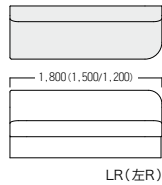

■ S・SF-G773・A・AR・□・H・□ ハイバック 両R形状

15: W1,500		18: W1,800	
A	¥342,000	A	¥362,000
B	¥348,000	B	¥369,000
C	¥354,000	C	¥376,000
D	¥360,000	D	¥383,000
E	¥366,000	E	¥390,000
F	¥372,000	F	¥397,000

連結タイプ

■ S・SF-G773・A・RR/LR・□・L・□ ローバック 右R/左R形状

LR(左R)

■ S・SF-G773・A・RR/LR・□・H・□ ハイバック 右R/左R形状

12: W1,200		15: W1,500		18: W1,800	
A	¥288,000	A	¥336,000	A	¥356,000
B	¥293,000	B	¥342,000	B	¥363,000
C	¥298,000	C	¥348,000	C	¥370,000
D	¥303,000	D	¥354,000	D	¥377,000
E	¥308,000	E	¥360,000	E	¥384,000
F	¥313,000	F	¥366,000	F	¥391,000