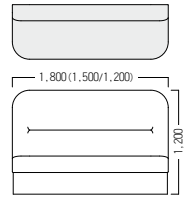

ソファ A: 背パネルなし

L: ローバック A・LR・18・L・TNA ¥314,000
張材: 平織[ランク外(T-9141)]

H: ハイバック A・AR・18・H・TNA ¥378,000
張材: 平織[ランク外(T-9141)]

独立タイプ

■ S・SF-G773・A・AR・□・L・□ ローバック 両R形状

15: W1,500		18: W1,800	
A	¥298,000	A	¥308,000
B	¥303,000	B	¥314,000
C	¥308,000	C	¥320,000
D	¥313,000	D	¥326,000
E	¥318,000	E	¥332,000
F	¥323,000	F	¥338,000

■ S・SF-G773・A・AR・□・H・□ ハイバック 両R形状

15: W1,500		18: W1,800	
A	¥342,000	A	¥362,000
B	¥348,000	B	¥369,000
C	¥354,000	C	¥376,000
D	¥360,000	D	¥383,000
E	¥366,000	E	¥390,000
F	¥372,000	F	¥397,000

連結タイプ

■ S・SF-G773・A・RR/LR・□・L・□ ローバック 右R/左R形状

LR(左R)

■ S・SF-G773・A・RR/LR・□・H・□ ハイバック 右R/左R形状

12: W1,200		15: W1,500		18: W1,800	
A	¥288,000	A	¥336,000	A	¥356,000
B	¥293,000	B	¥342,000	B	¥363,000
C	¥298,000	C	¥348,000	C	¥370,000
D	¥303,000	D	¥354,000	D	¥377,000
E	¥308,000	E	¥360,000	E	¥384,000
F	¥313,000	F	¥366,000	F	¥391,000