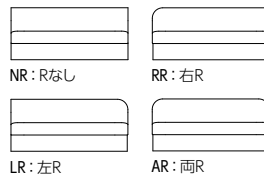

## 背パネル

※ソファのB: 背パネルあり仕様をご注文の際は、必ず背パネルをセットでご注文ください。

## [ 品番記入方法 ]

【記入例】 S-SF-G773・P・AR・18・H・TNA

①背パネルの形状を(NR/RR/LR/AR)よりお選びください。

②背パネルの幅サイズを(12/15/18)よりお選びください。

③背パネルの高さサイズを(L/H)よりお選びください。

④背パネルのカラーを(TNA/TBR)よりお選びください。

背パネル:メラミン化粧板

パネルカラー