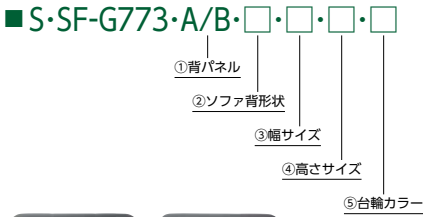

## [ 品番記入方法 ]

【記入例】 S-SF-G773・A・AR・18・H・TNA

①背パネルの有無を(A/B)よりお選びください。

②ソファの背形状を(NR/RR/LR/AR)よりお選びください。

③ソファの幅サイズを(12/15/18)よりお選びください。

④ソファの高さサイズを(L/H)よりお選びください。

⑤台輪のカラーを(TNA/TBR)よりお選びください。

台輪・背パネル:メラミン化粧板