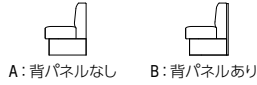

## [ 品番記入方法 ]

【記入例】 S-SF-G773・A・AR・18・H・TNA

①背パネルの有無を(A/B)よりお選びください。

②ソファの背形状を(NR/RR/LR/AR)よりお選びください。

③ソファの幅サイズを(12/15/18)よりお選びください。

④ソファの高さサイズを(L/H)よりお選びください。

⑤台輪のカラーを(TNA/TBR)よりお選びください。

台輪・背パネル:メラミン化粧板