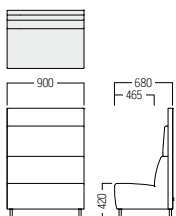

1人掛 ワイドサイズ

SW ¥151,000
張材 背・座：平織【DF-44D】
パネル：平織【CF-09G】

● S-SF-F634-SW

パネルなし

A	¥135,000
B	¥141,000
C	¥145,000
D	¥151,000
E	¥155,000
F	¥160,000

SWRP ¥178,000
張張材 背・座：平織【DF-44D】
パネル：平織【CF-09G】

● S-SF-F634-SWRP

右パネル

A	¥158,000
B	¥165,000
C	¥172,000
D	¥178,000
E	¥185,000
F	¥191,000

SWLP ¥178,000
張材 背・座：平織【DF-44D】
パネル：平織【CF-09G】

● S-SF-F634-SWLP

左パネル

A	¥158,000
B	¥165,000
C	¥172,000
D	¥178,000
E	¥185,000
F	¥191,000

SWAP ¥207,000
張材 背・座：平織【DF-44D】
パネル：平織【CF-09G】

● S-SF-F634-SWAP

パネル付

A	¥182,000
B	¥190,000
C	¥198,000
D	¥207,000
E	¥215,000
F	¥223,000

2人掛

S2 ¥227,000
張材 背・座：平織【DF-44D】
パネル：平織【CF-09G】

● S-SF-F634-S2

パネルなし

A	¥198,000
B	¥208,000
C	¥217,000
D	¥227,000
E	¥235,000
F	¥245,000

S2RP ¥254,000
張材 背・座：平織【DF-44D】
パネル：平織【CF-09G】

● S-SF-F634-S2RP

右パネル

A	¥221,000
B	¥232,000
C	¥243,000
D	¥254,000
E	¥265,000
F	¥276,000

S2LP ¥254,000
張材 背・座：平織【DF-44D】
パネル：平織【CF-09G】