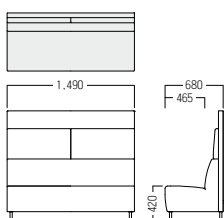

右パネル

A	¥158,000
B	¥165,000
C	¥172,000
D	¥178,000
E	¥185,000
F	¥191,000

SWLP ¥178,000
張材 背・座：平織【DF-44D】
パネル：平織【CF-09G】

● S-SF-F634-SWLP

左パネル

A	¥158,000
B	¥165,000
C	¥172,000
D	¥178,000
E	¥185,000
F	¥191,000

SWAP ¥207,000
張材 背・座：平織【DF-44D】
パネル：平織【CF-09G】

● S-SF-F634-SWAP

パネル付

A	¥182,000
B	¥190,000
C	¥198,000
D	¥207,000
E	¥215,000
F	¥223,000

2人掛

S2 ¥227,000
張材 背・座：平織【DF-44D】
パネル：平織【CF-09G】

● S-SF-F634-S2

パネルなし

A	¥198,000
B	¥208,000
C	¥217,000
D	¥227,000
E	¥235,000
F	¥245,000

S2RP ¥254,000
張材 背・座：平織【DF-44D】
パネル：平織【CF-09G】

● S-SF-F634-S2RP

右パネル

A	¥221,000
B	¥232,000
C	¥243,000
D	¥254,000
E	¥265,000
F	¥276,000

S2LP ¥254,000
張材 背・座：平織【DF-44D】
パネル：平織【CF-09G】

● S-SF-F634-S2LP

左パネル

A	¥221,000
B	¥232,000
C	¥243,000
D	¥254,000
E	¥265,000
F	¥276,000

S2AP ¥283,000
張材 背・座：平織【DF-44D】
パネル：平織【CF-09G】

● S-SF-F634-S2AP

パネル付

A	¥244,000
B	¥257,000
C	¥270,000
D	¥283,000
E	¥295,000
F	¥308,000