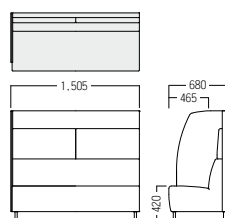

SWAP ¥207,000
張材 背・座：平織【DF-44D】
パネル：平織【CF-09G】

● S-SF-F634-SWAP

パネル付

A	¥182,000
B	¥190,000
C	¥198,000
D	¥207,000
E	¥215,000
F	¥223,000

2人掛

S2 ¥227,000
張材 背・座：平織【DF-44D】
パネル：平織【CF-09G】

● S-SF-F634-S2

パネルなし

A	¥198,000
B	¥208,000
C	¥217,000
D	¥227,000
E	¥235,000
F	¥245,000

S2RP ¥254,000
張材 背・座：平織【DF-44D】
パネル：平織【CF-09G】

● S-SF-F634-S2RP

右パネル

A	¥221,000
B	¥232,000
C	¥243,000
D	¥254,000
E	¥265,000
F	¥276,000

S2LP ¥254,000
張材 背・座：平織【DF-44D】
パネル：平織【CF-09G】

● S-SF-F634-S2LP

左パネル

A	¥221,000
B	¥232,000
C	¥243,000
D	¥254,000
E	¥265,000
F	¥276,000

S2AP ¥283,000
張材 背・座：平織【DF-44D】
パネル：平織【CF-09G】

● S-SF-F634-S2AP

パネル付

A	¥244,000
B	¥257,000
C	¥270,000
D	¥283,000
E	¥295,000
F	¥308,000