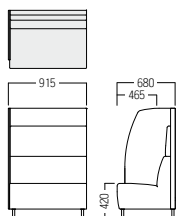

1人掛 ワイドサイズ

SW ¥151,000
張材 背・座：平織【DF-44D】
パネル：平織【CF-09G】

● S-SF-F634-SW

パネルなし

A	¥135,000
B	¥141,000
C	¥145,000
D	¥151,000
E	¥155,000
F	¥160,000

SWRP ¥178,000
張張材 背・座：平織【DF-44D】
パネル：平織【CF-09G】

● S-SF-F634-SWRP

右パネル

A	¥158,000
B	¥165,000
C	¥172,000
D	¥178,000
E	¥185,000
F	¥191,000

SWLP ¥178,000
張材 背・座：平織【DF-44D】
パネル：平織【CF-09G】

● S-SF-F634-SWLP

左パネル

A	¥158,000
B	¥165,000
C	¥172,000
D	¥178,000
E	¥185,000
F	¥191,000

SWAP ¥207,000
張材 背・座：平織【DF-44D】
パネル：平織【CF-09G】

● S-SF-F634-SWAP

パネル付

A	¥182,000
B	¥190,000
C	¥198,000
D	¥207,000
E	¥215,000
F	¥223,000

2人掛

S2 ¥227,000
張材 背・座：平織【DF-44D】
パネル：平織【CF-09G】

● S-SF-F634-S2

パネルなし

A	¥198,000
B	¥208,000
C	¥217,000
D	¥227,000
E	¥235,000
F	¥245,000

S2RP ¥254,000
張材 背・座：平織【DF-44D】
パネル：平織【CF-09G】

● S-SF-F634-S2RP

右パネル

A	¥221,000
B	¥232,000
C	¥243,000
D	¥254,000
E	¥265,000
F	¥276,000

S2LP ¥254,000
張材 背・座：平織【DF-44D】
パネル：平織【CF-09G】