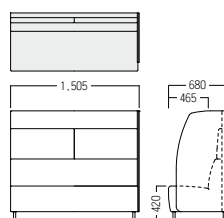

A	¥198,000
B	¥208,000
C	¥217,000
D	¥227,000
E	¥235,000
F	¥245,000

S2RP ¥254,000
張材 背・座：平織【DF-44D】
パネル：平織【CF-09G】

● S-SF-F634-S2RP

右パネル

A	¥221,000
B	¥232,000
C	¥243,000
D	¥254,000
E	¥265,000
F	¥276,000

S2LP ¥254,000
張材 背・座：平織【DF-44D】
パネル：平織【CF-09G】

● S-SF-F634-S2LP

左パネル

A	¥221,000
B	¥232,000
C	¥243,000
D	¥254,000
E	¥265,000
F	¥276,000

S2AP ¥283,000
張材 背・座：平織【DF-44D】
パネル：平織【CF-09G】

● S-SF-F634-S2AP

パネル付

A	¥244,000
B	¥257,000
C	¥270,000
D	¥283,000
E	¥295,000
F	¥308,000