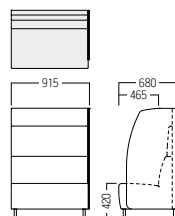

1人掛 ワイドサイズ

SW ¥151,000
張材 背・座：平織【DF-44D】
パネル：平織【CF-09G】

● S-SF-F634-SW

パネルなし

A	¥135,000
B	¥141,000
C	¥145,000
D	¥151,000
E	¥155,000
F	¥160,000

SWRP ¥178,000
張張材 背・座：平織【DF-44D】
パネル：平織【CF-09G】

● S-SF-F634-SWRP

右パネル

A	¥158,000
B	¥165,000
C	¥172,000
D	¥178,000
E	¥185,000
F	¥191,000

SWLP ¥178,000
張材 背・座：平織【DF-44D】
パネル：平織【CF-09G】

● S-SF-F634-SWLP

左パネル

A	¥158,000
B	¥165,000
C	¥172,000
D	¥178,000
E	¥185,000
F	¥191,000

SWAP ¥207,000
張材 背・座：平織【DF-44D】
パネル：平織【CF-09G】

● S-SF-F634-SWAP

パネル付

A	¥182,000
B	¥190,000
C	¥198,000
D	¥207,000
E	¥215,000
F	¥223,000

2人掛

S2 ¥227,000
張材 背・座：平織【DF-44D】
パネル：平織【CF-09G】

● S-SF-F634-S2

パネルなし

A	¥198,000
B	¥208,000
C	¥217,000
D	¥227,000
E	¥235,000
F	¥245,000

S2RP ¥254,000
張材 背・座：平織【DF-44D】
パネル：平織【CF-09G】

● S-SF-F634-S2RP

右パネル

A	¥221,000
B	¥232,000
C	¥243,000
D	¥254,000
E	¥265,000
F	¥276,000

S2LP ¥254,000
張材 背・座：平織【DF-44D】
パネル：平織【CF-09G】