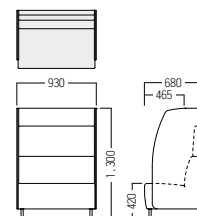

1人掛 ワイドサイズ

SW ¥151,000
張材 背・座：平織【DF-44D】
パネル：平織【CF-09G】

● S-SF-F634-SW

パネルなし

A	¥135,000
B	¥141,000
C	¥145,000
D	¥151,000
E	¥155,000
F	¥160,000

SWRP ¥178,000
張張材 背・座：平織【DF-44D】
パネル：平織【CF-09G】

● S-SF-F634-SWRP

右パネル

A	¥158,000
B	¥165,000
C	¥172,000
D	¥178,000
E	¥185,000
F	¥191,000

SWLP ¥178,000
張材 背・座：平織【DF-44D】
パネル：平織【CF-09G】

● S-SF-F634-SWLP

左パネル

A	¥158,000
B	¥165,000
C	¥172,000
D	¥178,000
E	¥185,000
F	¥191,000

SWAP ¥207,000
張材 背・座：平織【DF-44D】
パネル：平織【CF-09G】

● S-SF-F634-SWAP

パネル付

A	¥182,000
B	¥190,000
C	¥198,000
D	¥207,000
E	¥215,000
F	¥223,000

2人掛

S2 ¥227,000
張材 背・座：平織【DF-44D】
パネル：平織【CF-09G】

● S-SF-F634-S2

パネルなし

A	¥198,000
B	¥208,000
C	¥217,000
D	¥227,000
E	¥235,000
F	¥245,000

S2RP ¥254,000
張材 背・座：平織【DF-44D】
パネル：平織【CF-09G】

● S-SF-F634-S2RP

右パネル

A	¥221,000
B	¥232,000
C	¥243,000
D	¥254,000
E	¥265,000
F	¥276,000

S2LP ¥254,000
張材 背・座：平織【DF-44D】
パネル：平織【CF-09G】